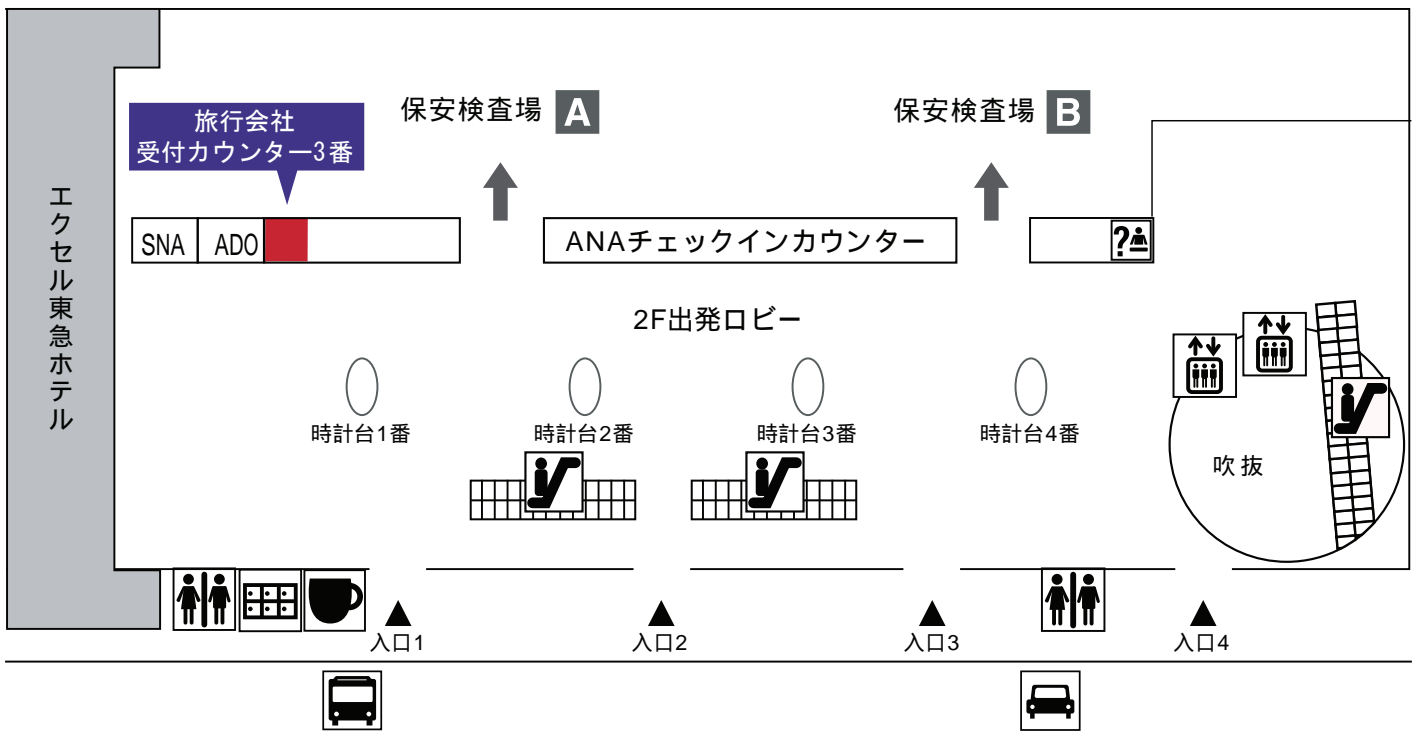

集合場所のご案内

羽田空港第2ターミナル 2階出発ロビー

○ 旅行会社受付カウンター 3番

看板前

● ご集合時間 _____ 時 _____ 分

● 羽田空港第2ターミナル 2階出発ロビー

ANA 全日本空輸・ADO エアドウ・SNA スカイネットアジア航空

株式会社エアサーブ