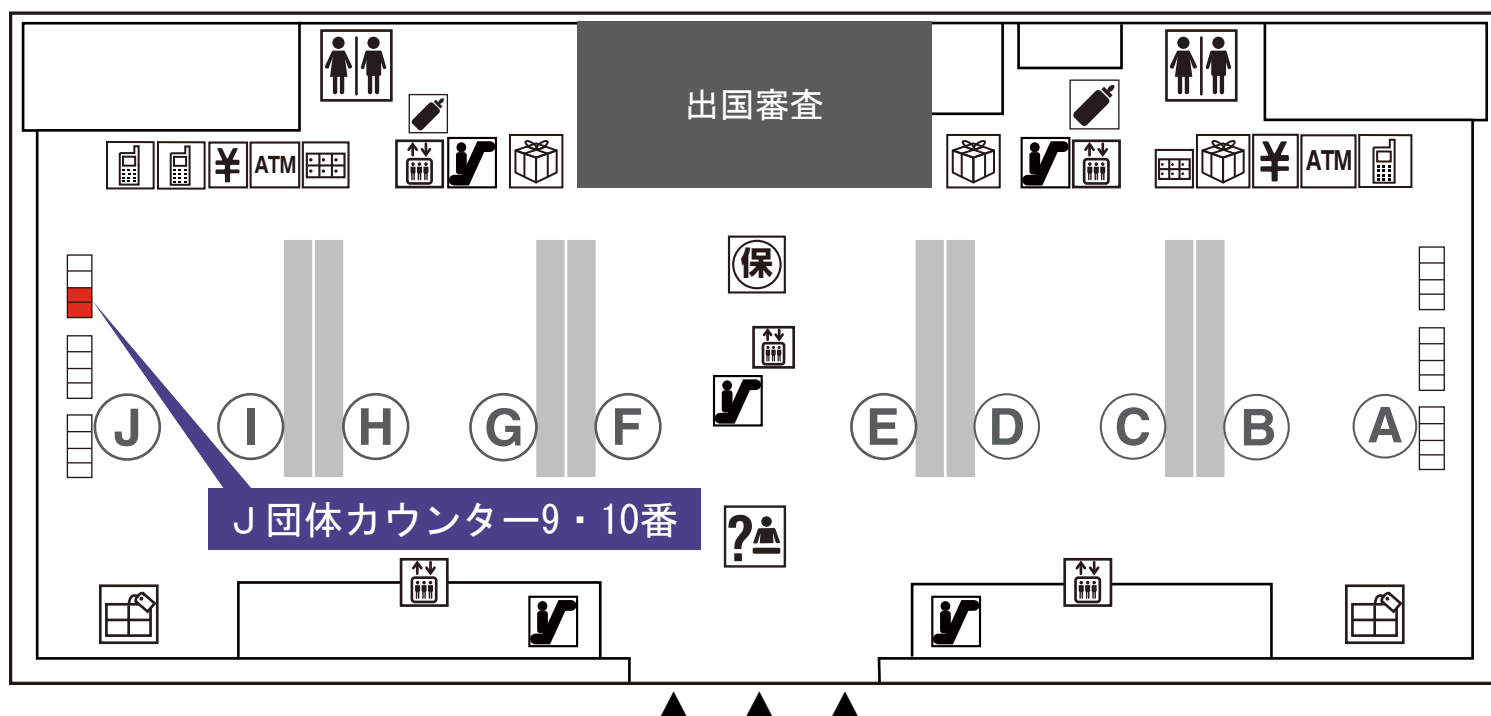

集合場所のご案内

羽田空港 国際線ターミナル3階出発ロビー

○ J団体カウンター 9・10番 _____ 看板前

● ご集合時間 _____ 時 _____ 分

羽田空港 国際線ターミナル3階出発ロビー

● ご出発当日の緊急連絡先：【通常営業時間】06：00～22：00 TEL：03-5757-4981
【深夜対応時間】22：00～06：00 携帯：080-5028-4979(出発当日に限る)
株式会社 エアサーブ