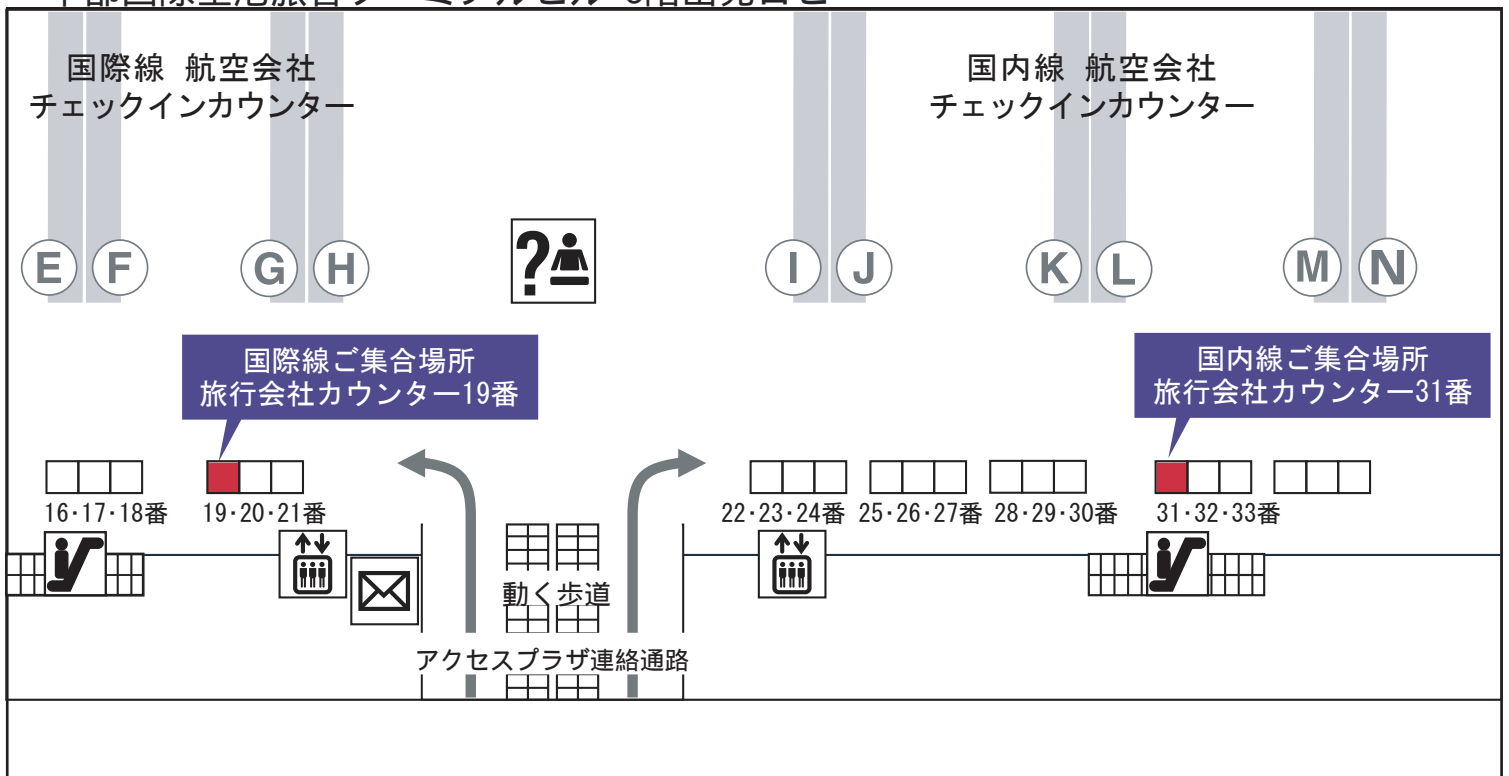

集合場所のご案内

中部国際空港旅客ターミナルビル 3階出発ロビー

- 国際線 旅行会社カウンター19番カウンター
- 国内線 旅行会社カウンター31番カウンター

看板前

● ご集合時間 時 分

中部国際空港旅客ターミナルビル 3階出発ロビー

● ご出発当日の緊急連絡先：TEL 0569-38-7212 (6:30~20:00)
株式会社 エアサーブ