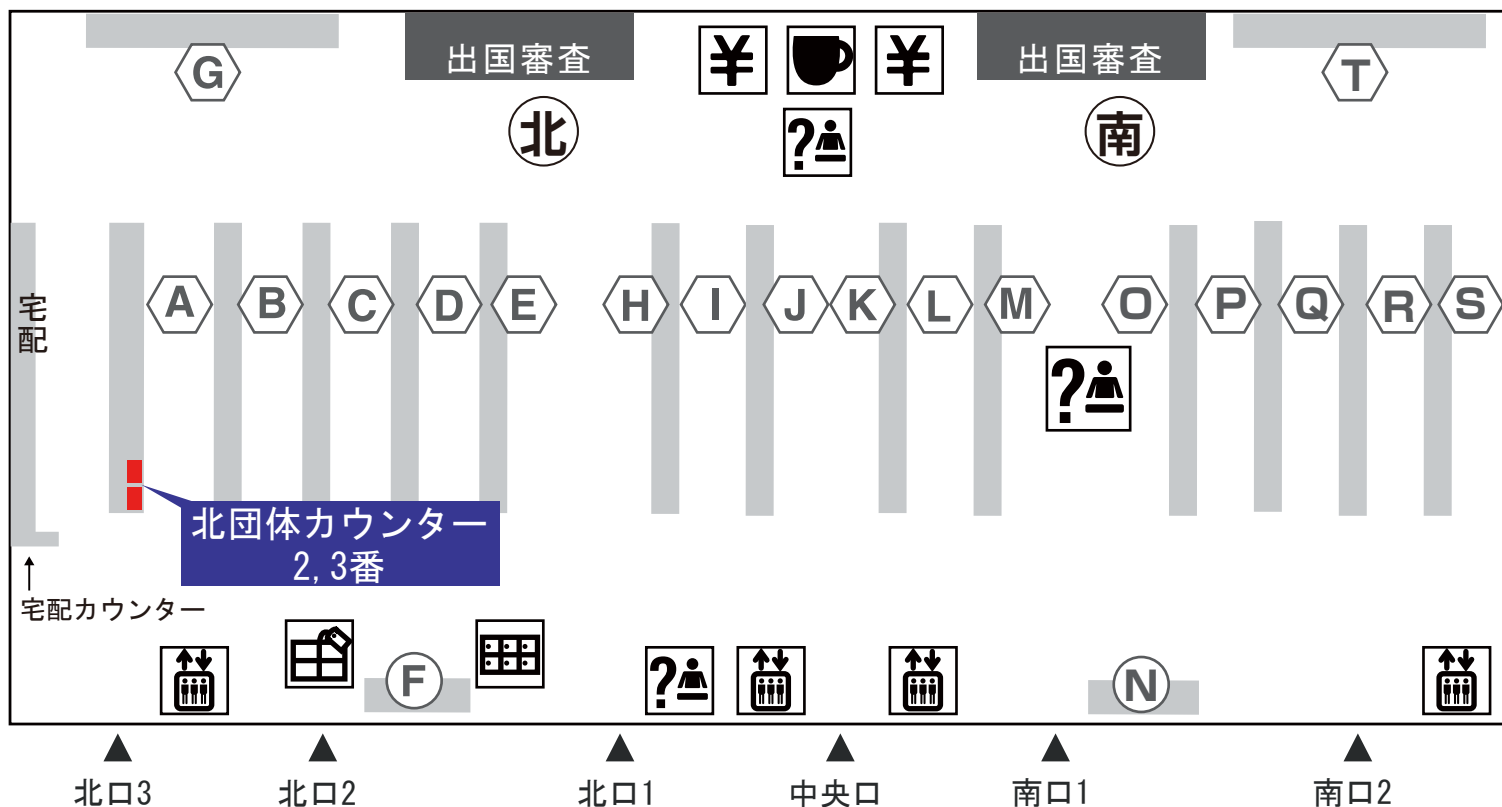

# 集合場所のご案内

## 成田空港第2ターミナルビル3階国際線出発ロビー

○ 北団体カウンター2番、3番

看板前

● ご集合時間 \_\_\_\_\_ 時 \_\_\_\_\_ 分

### 成田空港第2ターミナル 3階出発ロビー

● ご出発当日の緊急連絡先 : TEL0476-34-8839 (6:30~22:00)  
株式会社 エアサーブ