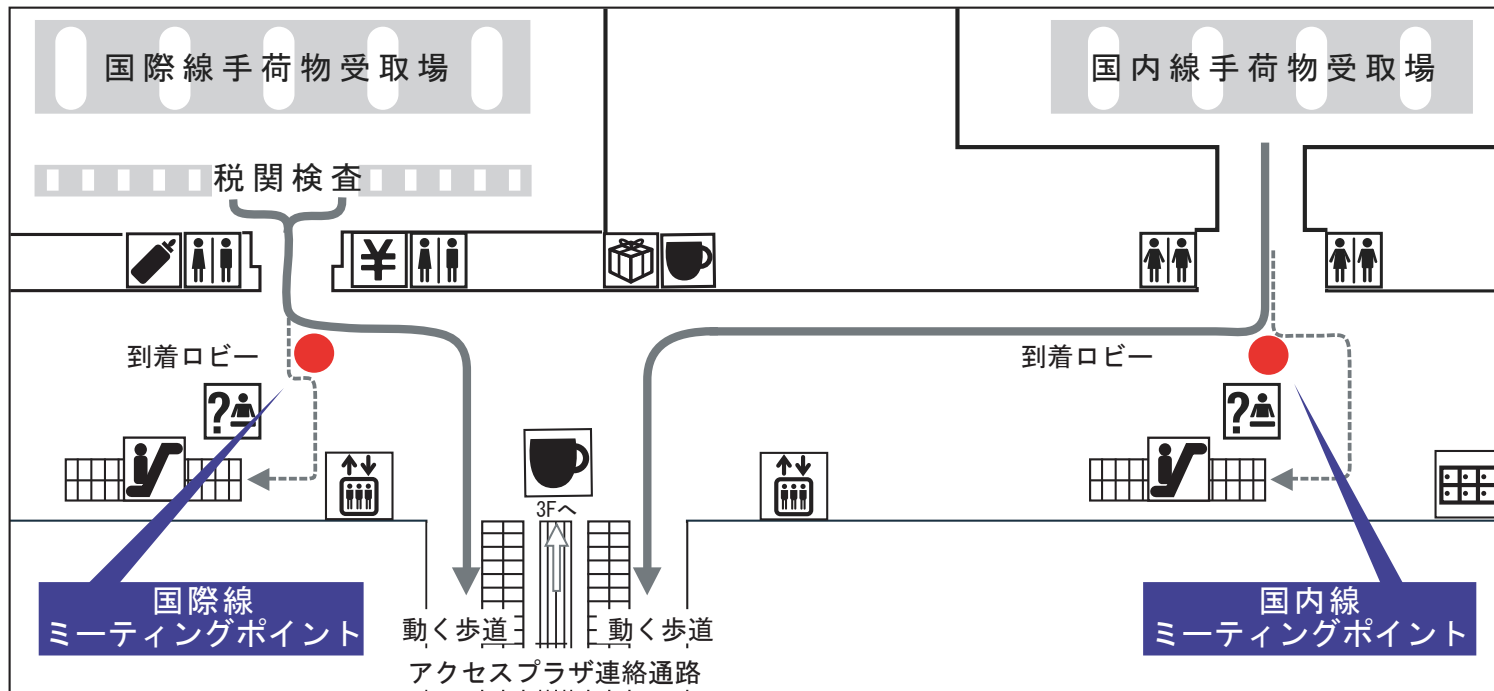

ミーティングポイントのご案内

中部国際空港旅客ターミナルビル 2階到着ロビー

スタッフが看板を掲げてお待ちしております

看板名

中部国際空港旅客ターミナルビル 2階到着ロビー

※中部国際空港は国際線／国内線の到着ロビーが一体となった空港です。

当日の緊急連絡先：TEL 0569-38-7212
株式会社 エアサーブ中部国際空港支店（6:30～20:00）