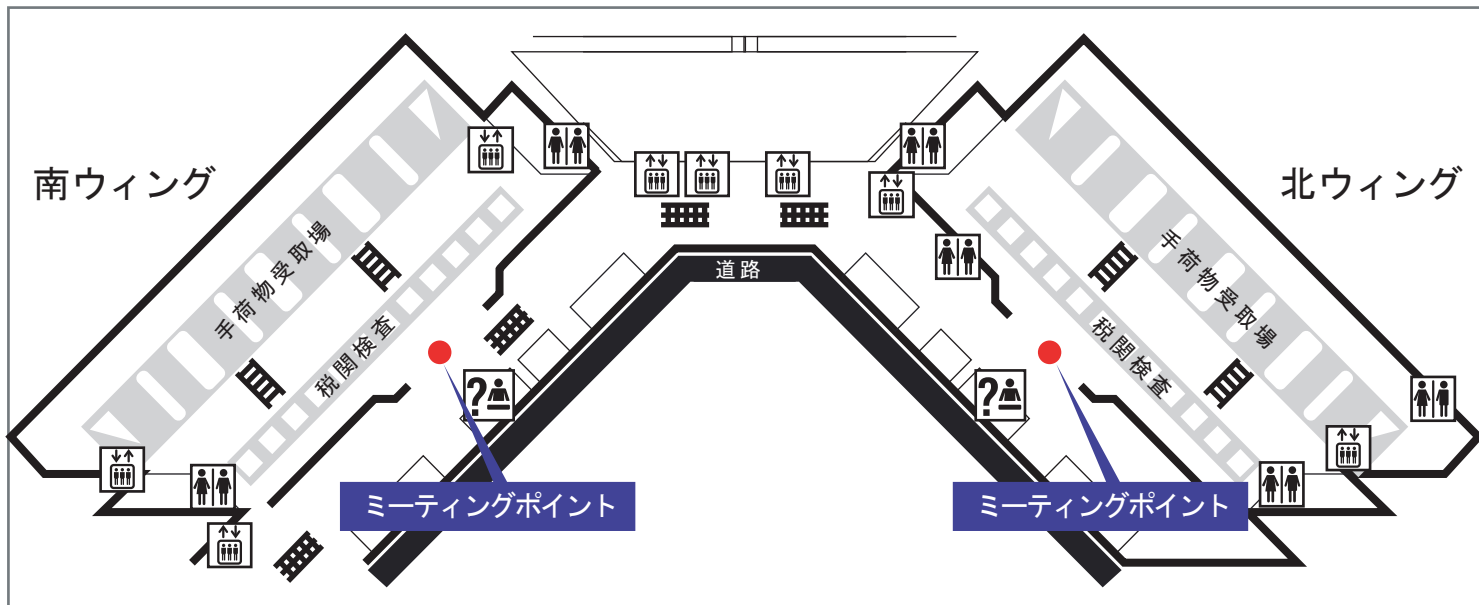

## 成田空港第1ターミナルビル ミーティングポイント

スタッフが看板を掲げてお待ちしております

看板名

- 成田空港第1ターミナルビル 1階到着ロビー  
ミーティングポイント 共通拡大図

- 成田空港第1ターミナルビル 1階到着ロビー

当日の緊急連絡先：TEL 0476-34-8839  
株式会社 エアサーブ成田空港支店（6：30～22：00）