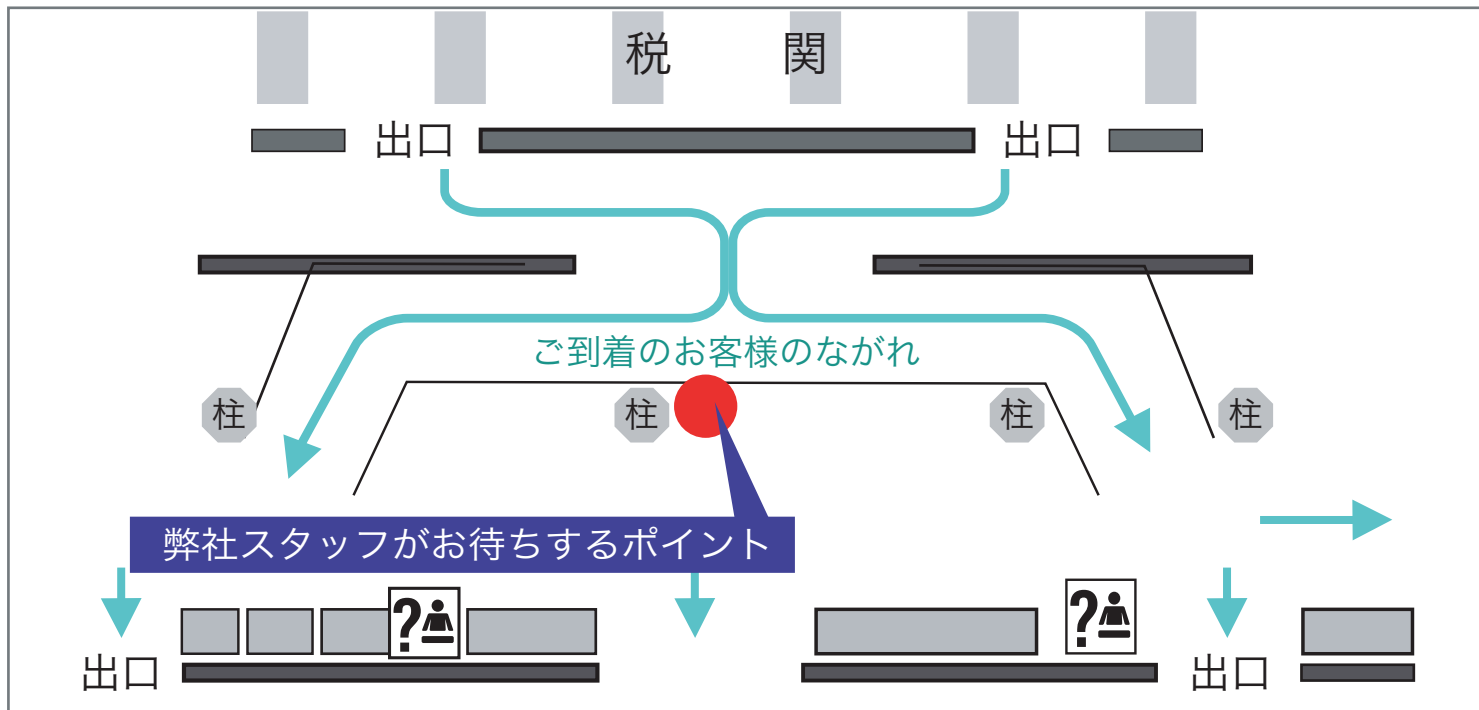

# ミーティングポイントのご案内

## 成田空港第1ターミナルビル ミーティングポイント

スタッフが看板を掲げてお待ちしております

看板名

- 成田空港第1ターミナルビル 1階到着ロビー  
ミーティングポイント 共通拡大図

- 成田空港第1ターミナルビル 1階到着ロビー

当日の緊急連絡先：TEL 0476-34-8839  
株式会社 エアサーブ成田空港支店（6：30～22：00）