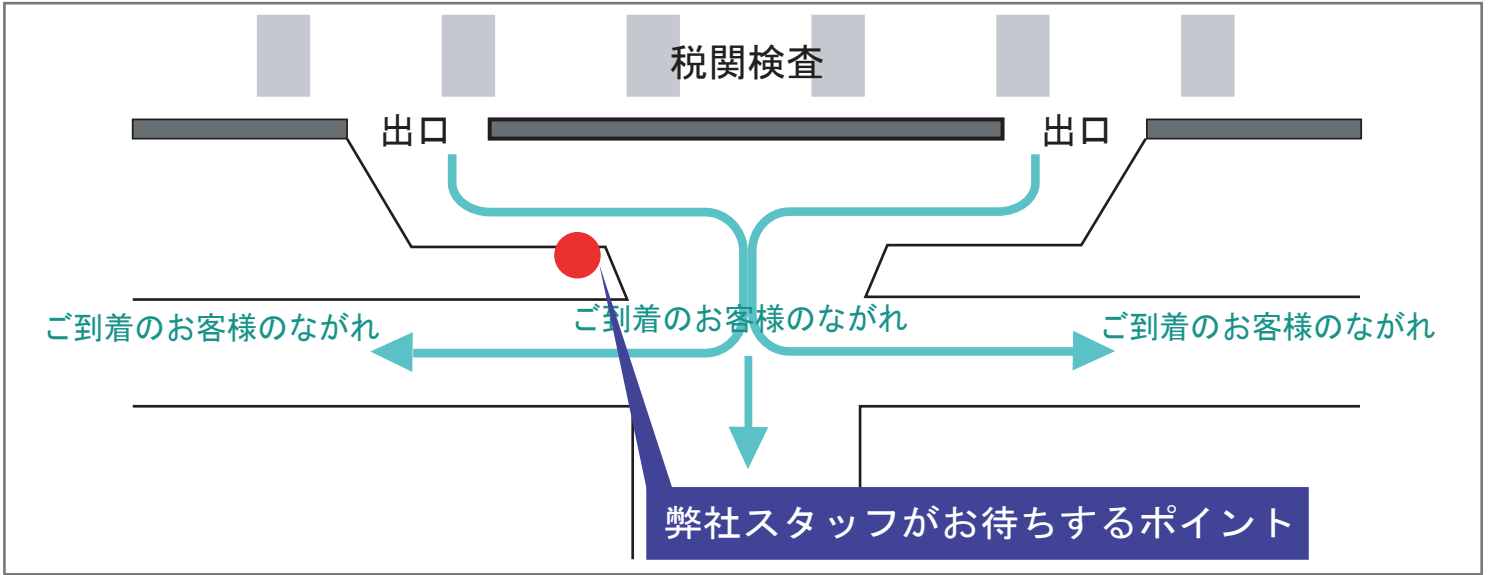

## 成田空港第2ターミナルビル ミーティングポイント

スタッフが看板を掲げてお待ちしております

看板名

### ※ご注意

お出口は大きくAゾーン、Bゾーンに分かれております。ご到着便の受託手荷物をピックアップするターンテーブルが位置するエリアの出口をご利用頂きますようお願い致します。

- 成田空港第2ターミナルビル 1階到着ロビー  
ミーティングポイント拡大図 (A、Bゾーン共通)

- 成田空港第2ターミナルビル 1階到着ロビー

当日の緊急連絡先：TEL 0476-34-8839

株式会社 エアサーブ成田空港支店 (6:30~22:00)