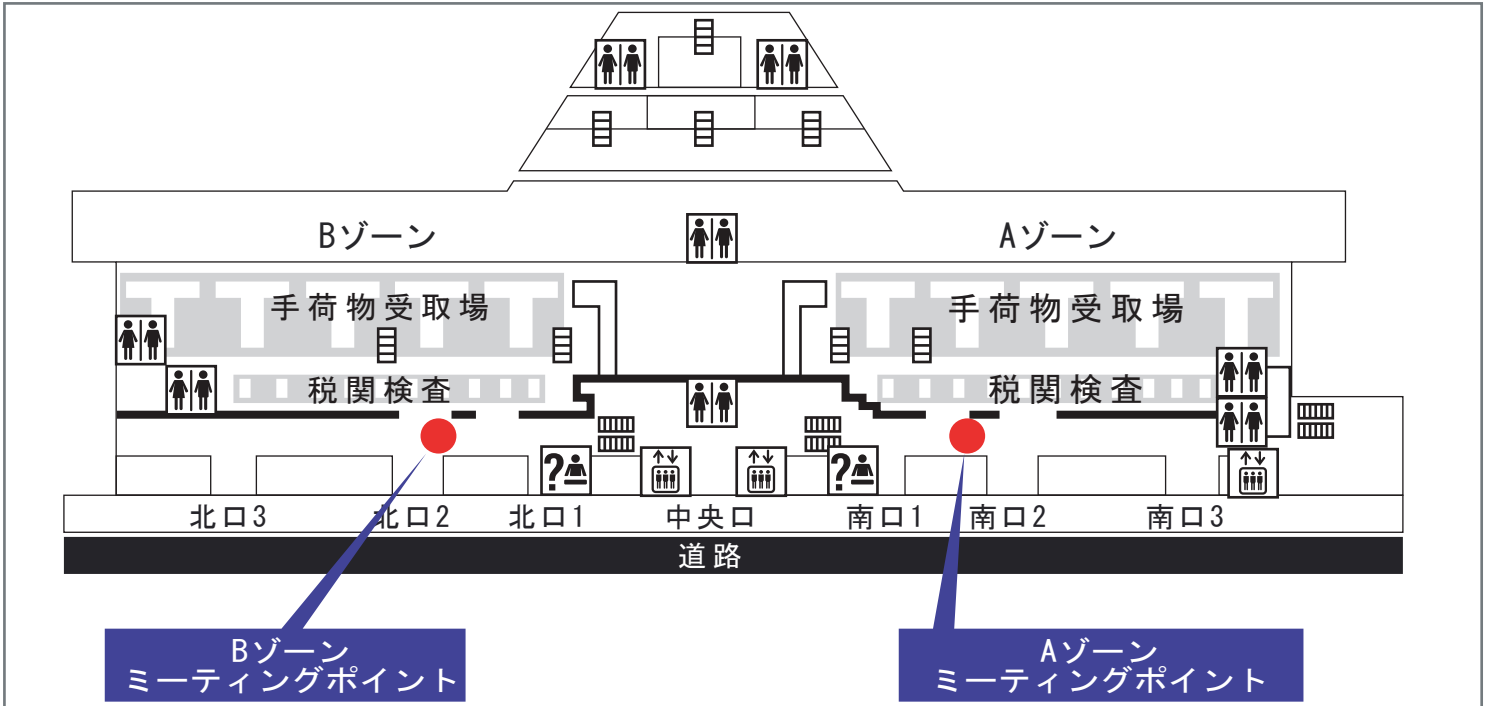

## 成田空港第2ターミナルビル ミーティングポイント

スタッフが看板を掲げてお待ちしております

看板名

### ※ご注意

お出口は大きくAゾーン、Bゾーンに分かれております。ご到着便の受託手荷物をピックアップするターンテーブルが位置するエリアの出口をご利用頂きますようお願い致します。

- 成田空港第2ターミナルビル 1階到着ロビー  
ミーティングポイント拡大図 (A、Bゾーン共通)

- 成田空港第2ターミナルビル 1階到着ロビー

当日の緊急連絡先：TEL 0476-34-8839

株式会社 エアサーブ成田空港支店 (6:30~22:00)