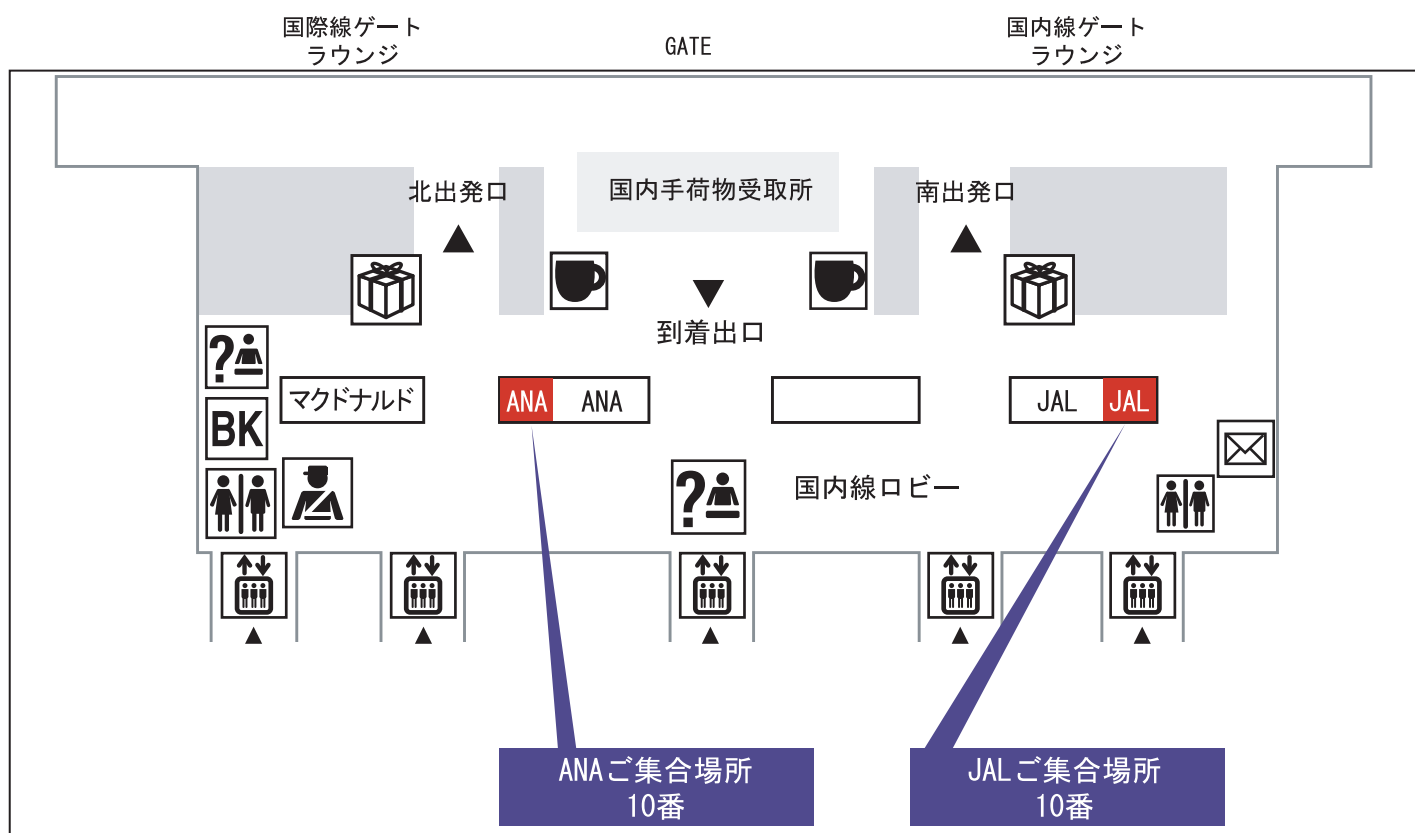

集合場所のご案内

関西国際空港2階国内線出発ロビー

- 全日本空輸（ANA）ご集合場所 10番カウンター
- 日本航空（JAL）ご集合場所 10番カウンター

看板前

● ご集合時間 _____ 時 _____ 分

❖ 関西国際空港 2階国内線出発ロビー

JAL（日本航空）ANA（全日本空輸）

- ご出発当日の緊急連絡先：TEL 072-456-6235（7：00～21：00）
株式会社 エアサーブ