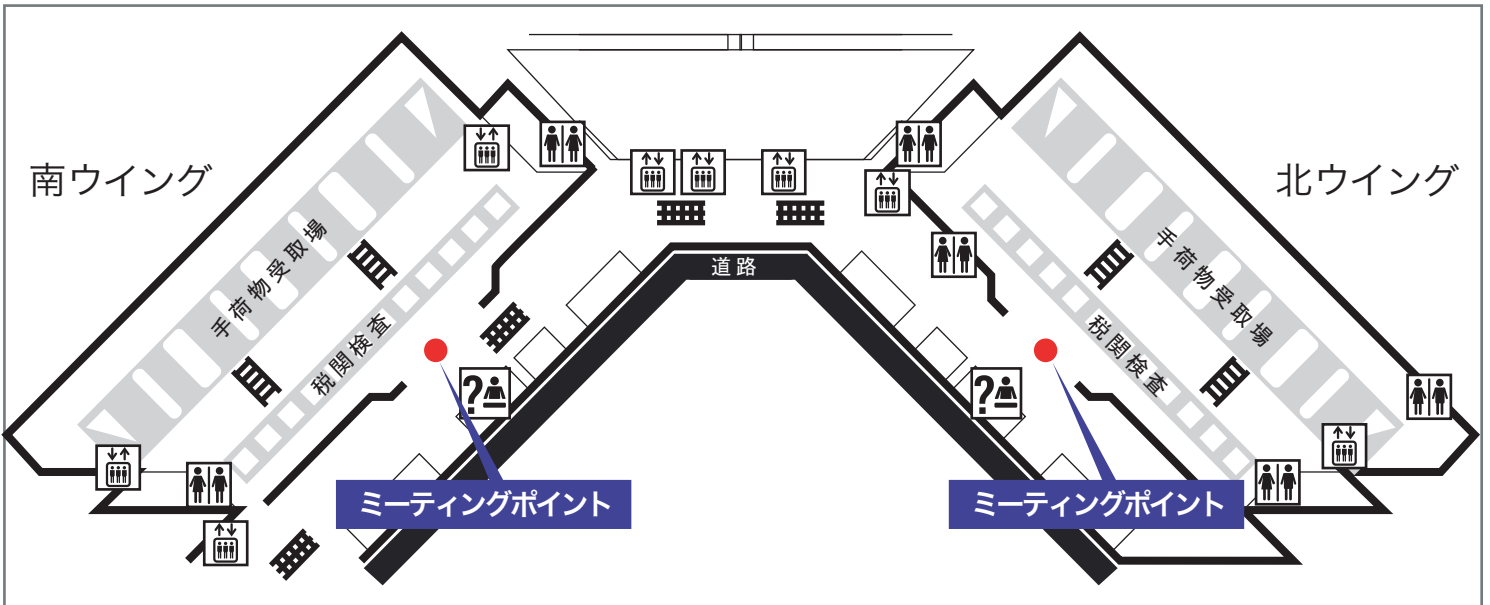

ミーティングポイントのご案内

成田空港第1ターミナルビル ミーティングポイント

スタッフが看板を掲げてお待ちしております

看板名

成田空港第1ターミナルビル 1階到着ロビー ミーティングポイント 共通拡大図

成田空港第1ターミナルビル 1階到着ロビー

当日の緊急連絡先：TEL 0476-34-8839
株式会社 エアサーブ成田空港支店（6：30～22：00）