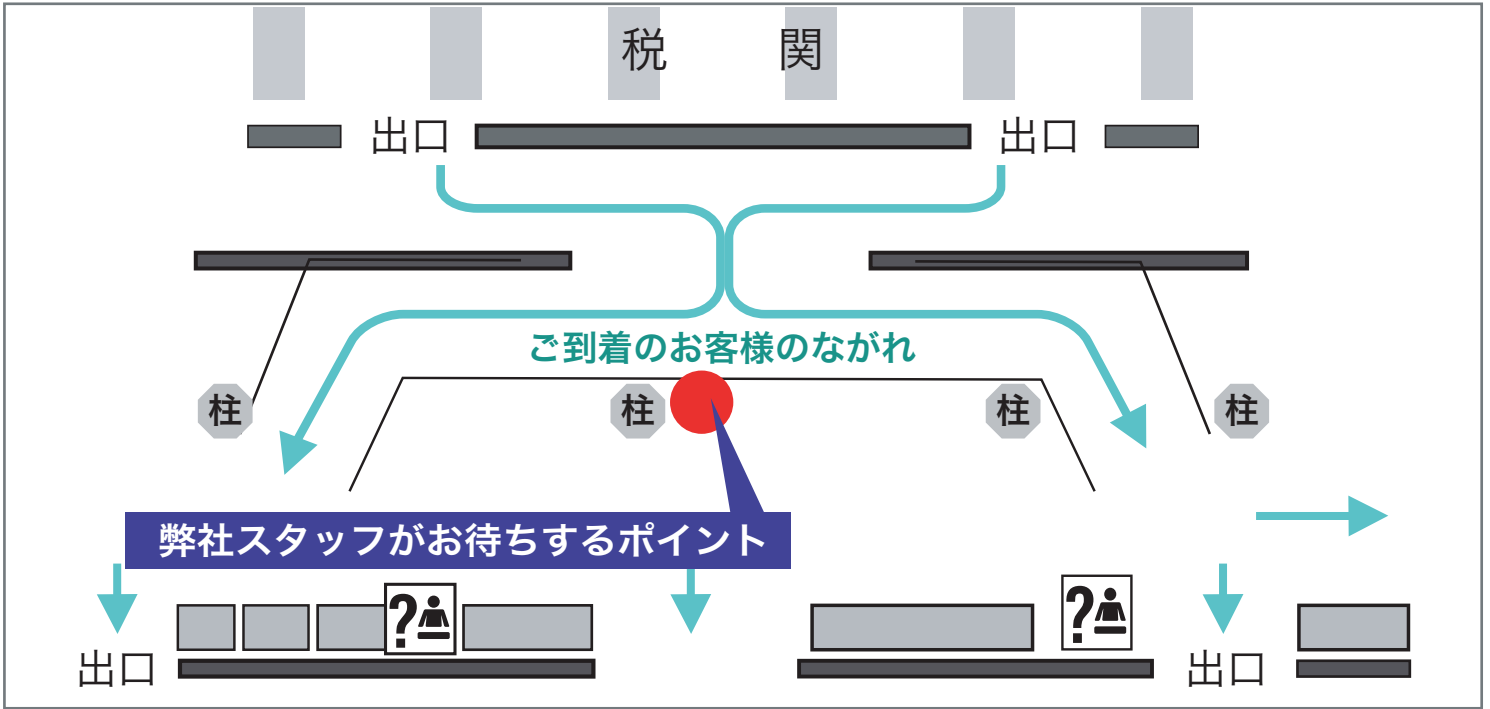

ミーティングポイントのご案内

成田空港第1ターミナルビル ミーティングポイント

スタッフが看板を掲げてお待ちしております

看板名

成田空港第1ターミナルビル 1階到着ロビー ミーティングポイント 共通拡大図

成田空港第1ターミナルビル 1階到着ロビー

当日の緊急連絡先：TEL 0476-34-8839
株式会社 エアサーブ成田空港支店（6：30～22：00）