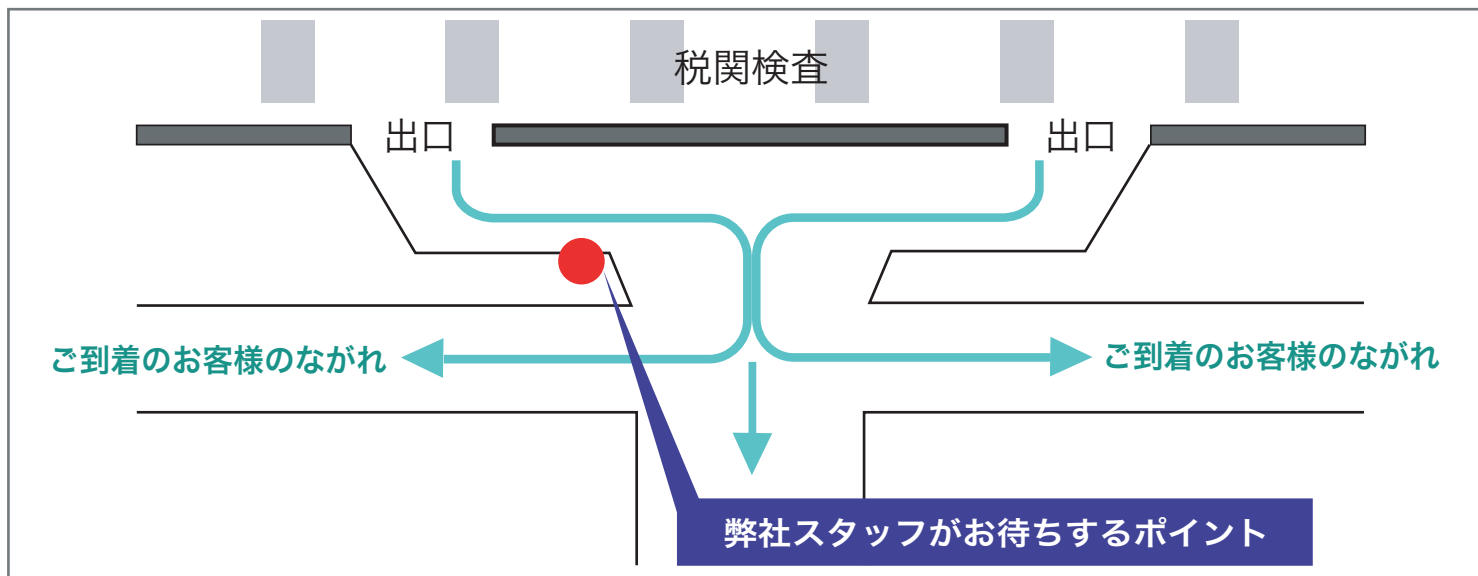

ミーティングポイントのご案内

成田空港第2ターミナルビル ミーティングポイント

スタッフが看板を掲げてお待ちしております

看板名

※ご注意

お出口は大きくAゾーン、Bゾーンに分かれております。ご到着便の受託手荷物をピックアップするターンテーブルが位置するエリアの出口をご利用頂きますようお願い致します。

成田空港第2ターミナルビル 1階到着ロビー ミーティングポイント拡大図 (A、Bゾーン共通)

成田空港第2ターミナルビル 1階到着ロビー