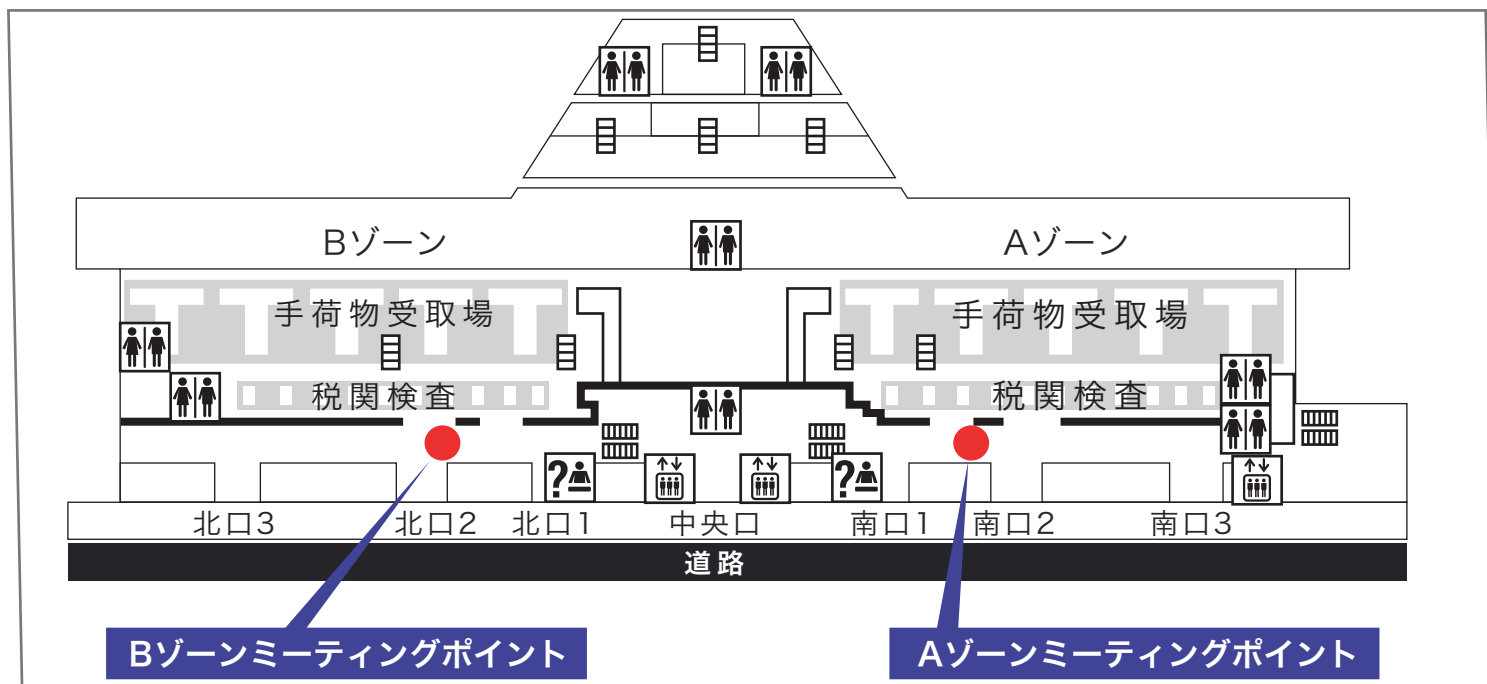

ミーティングポイントのご案内

成田空港第2ターミナルビル ミーティングポイント

スタッフが看板を掲げてお待ちしております

看板名

※ご注意

お出口は大きくAゾーン、Bゾーンに分かれております。ご到着便の受託手荷物をピックアップするターンテーブルが位置するエリアの出口をご利用頂きますようお願い致します。

成田空港第2ターミナルビル 1階到着ロビー ミーティングポイント拡大図 (A、Bゾーン共通)

成田空港第2ターミナルビル 1階到着ロビー