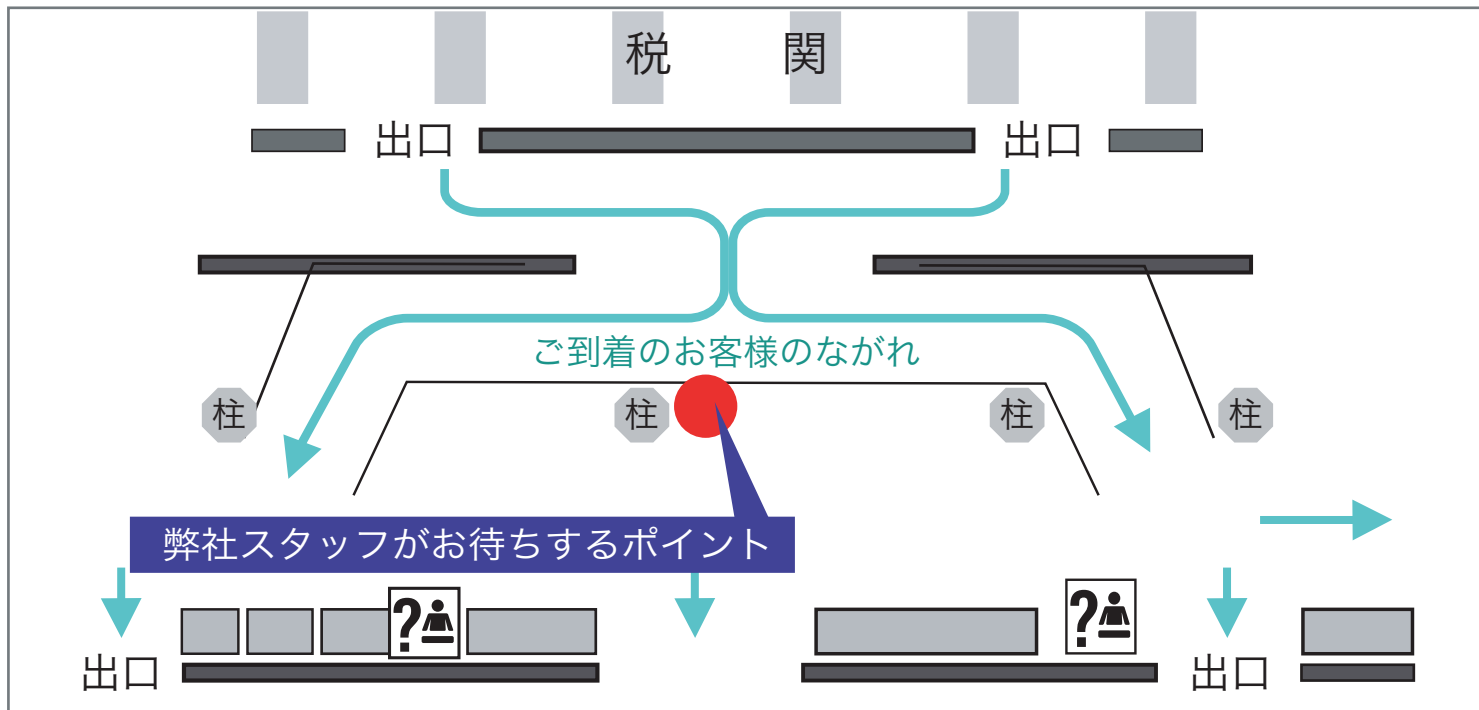

# ミーティングポイントのご案内

## 成田空港第1ターミナルビル ミーティングポイント

スタッフが看板を掲げてお待ちしております

看板名

- 成田空港第1ターミナルビル 1階到着ロビー  
ミーティングポイント 共通拡大図

- 成田空港第1ターミナルビル 1階到着ロビー

当日の緊急連絡先：TEL 0476-34-8837  
株式会社 エアサーブ成田空港支店（6：30～22：00）