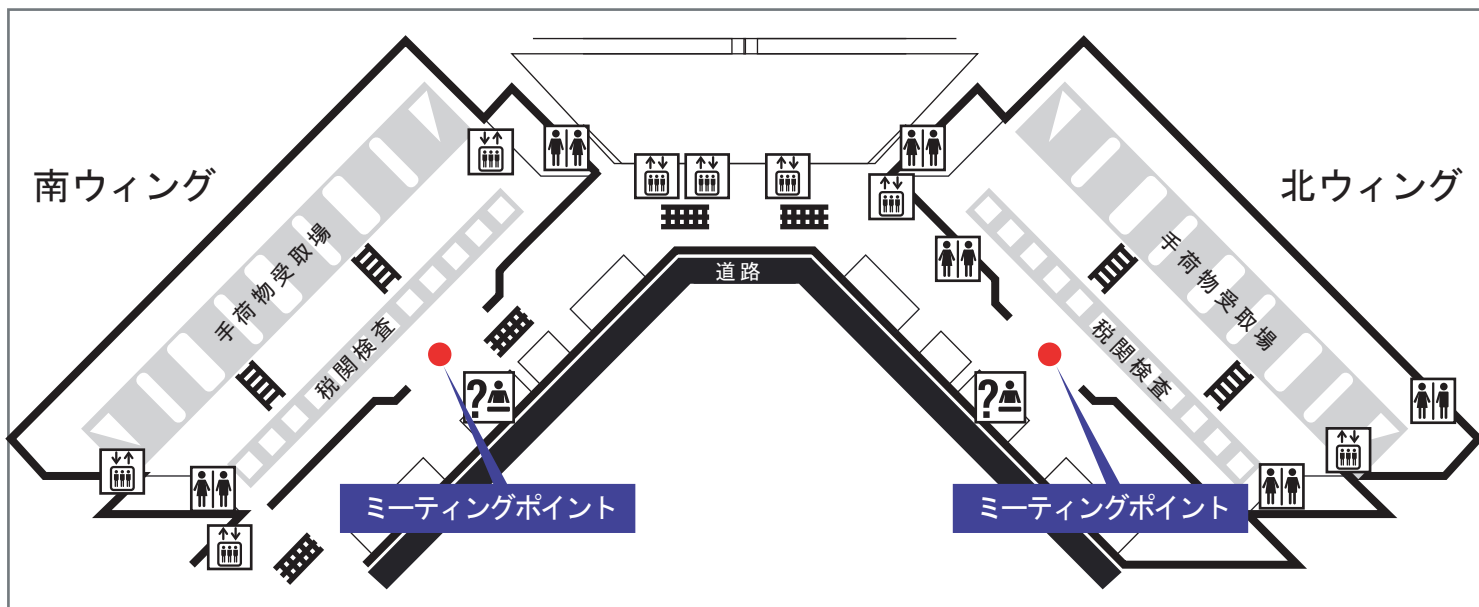

## 成田空港第1ターミナルビル ミーティングポイント

スタッフが看板を掲げてお待ちしております

看板名

- 成田空港第1ターミナルビル 1階到着ロビー  
ミーティングポイント 共通拡大図

- 成田空港第1ターミナルビル 1階到着ロビー

当日の緊急連絡先：TEL 0476-34-8837  
株式会社 エアサーブ成田空港支店（6：30～22：00）