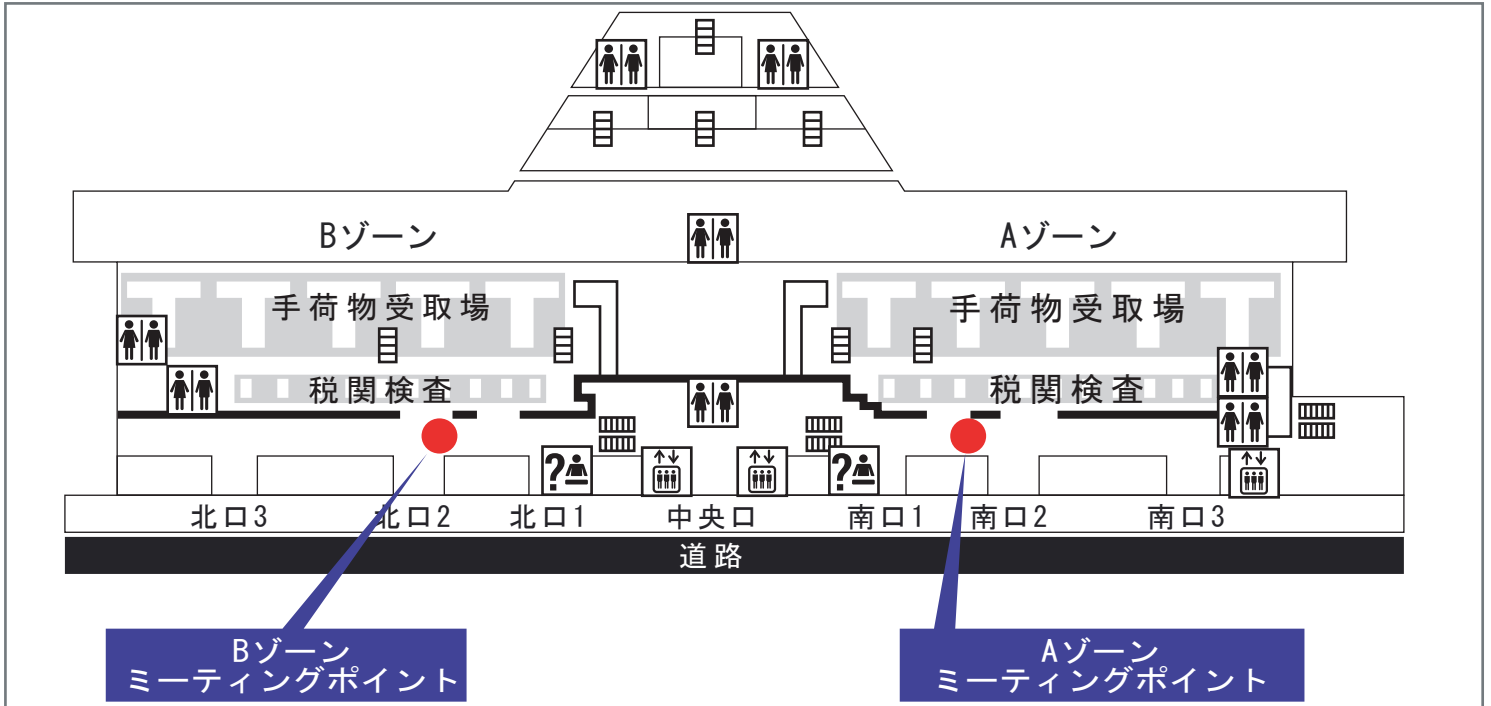

ミーティングポイントのご案内

成田空港第2ターミナルビル ミーティングポイント

スタッフが看板を掲げてお待ちしております

看板名

※ご注意

お出口は大きくAゾーン、Bゾーンに分かれております。ご到着便の受託手荷物をピックアップするターンテーブルが位置するエリアの出口をご利用頂きますようお願い致します。

- 成田空港第2ターミナルビル 1階到着ロビー
ミーティングポイント拡大図 (A、Bゾーン共通)

- 成田空港第2ターミナルビル 1階到着ロビー