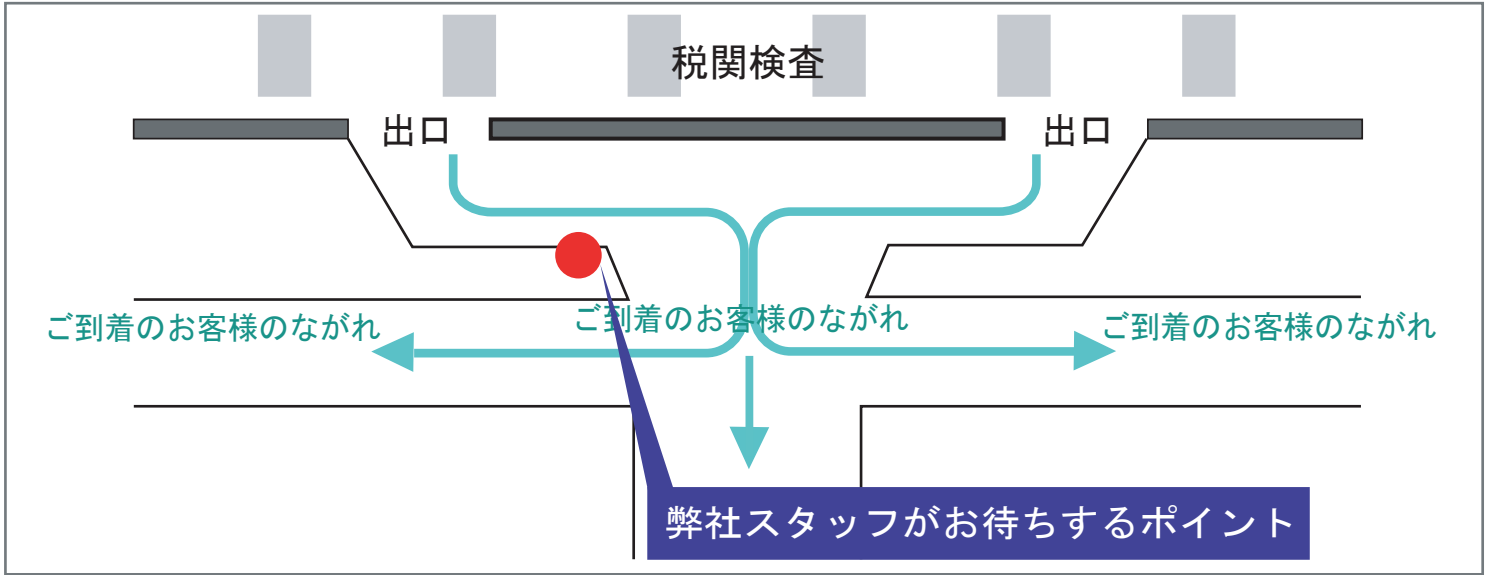

ミーティングポイントのご案内

成田空港第2ターミナルビル ミーティングポイント

スタッフが看板を掲げてお待ちしております

看板名

※ご注意

お出口は大きくAゾーン、Bゾーンに分かれております。ご到着便の受託手荷物をピックアップするターンテーブルが位置するエリアの出口をご利用頂きますようお願い致します。

- 成田空港第2ターミナルビル 1階到着ロビー
ミーティングポイント拡大図 (A、Bゾーン共通)

- 成田空港第2ターミナルビル 1階到着ロビー