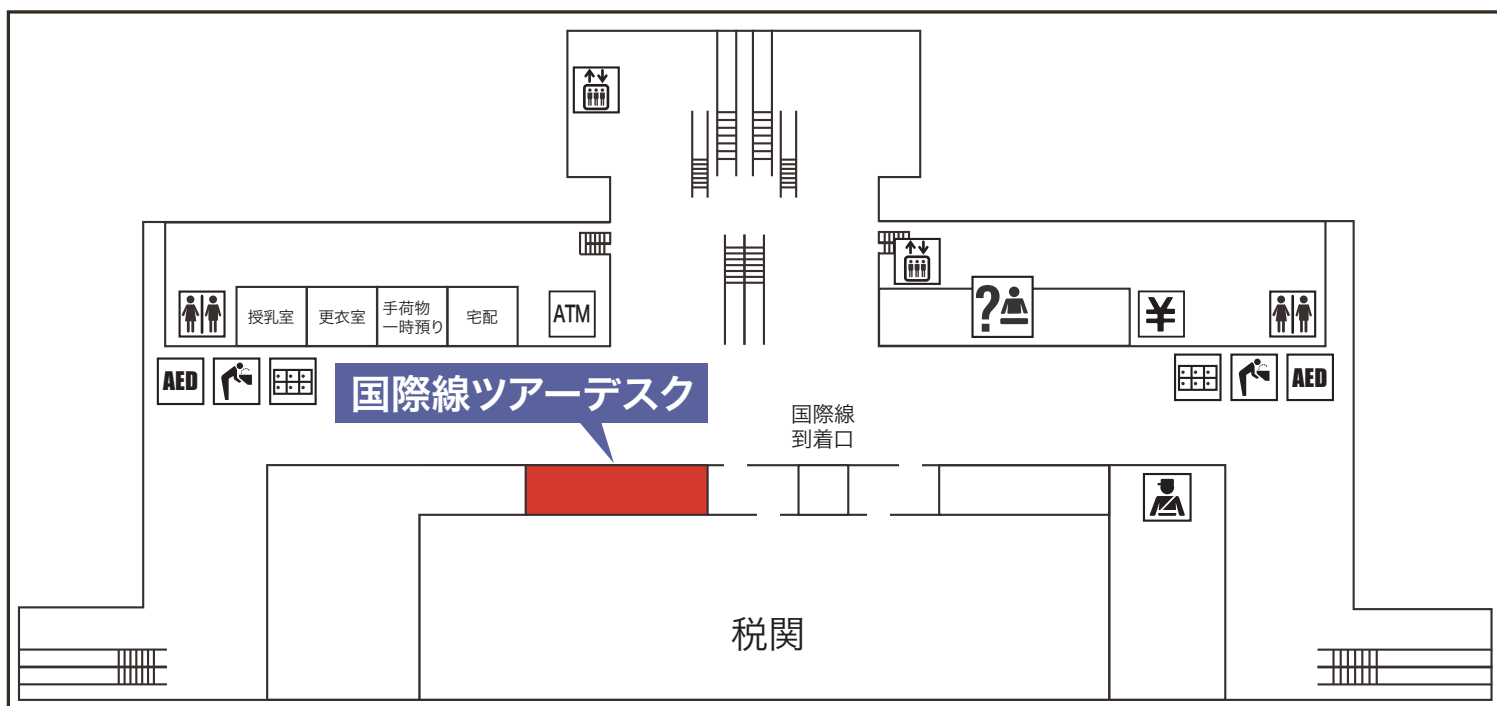

集合場所のご案内

新千歳空港国際線ターミナルビル到着ロビー2F

○ ロビー2F ツアーデスクB/HOKKAIDO SUPPORT COUNTER

看板前

● ご集合時間 _____ 時 _____ 分

❖ 新千歳空港国際線ターミナルビル到着ロビー2F

● ご出発当日の緊急連絡先: TEL0123-45-5306(8:00~20:00)
業務委託会社 アミューズメント北海道株式会社