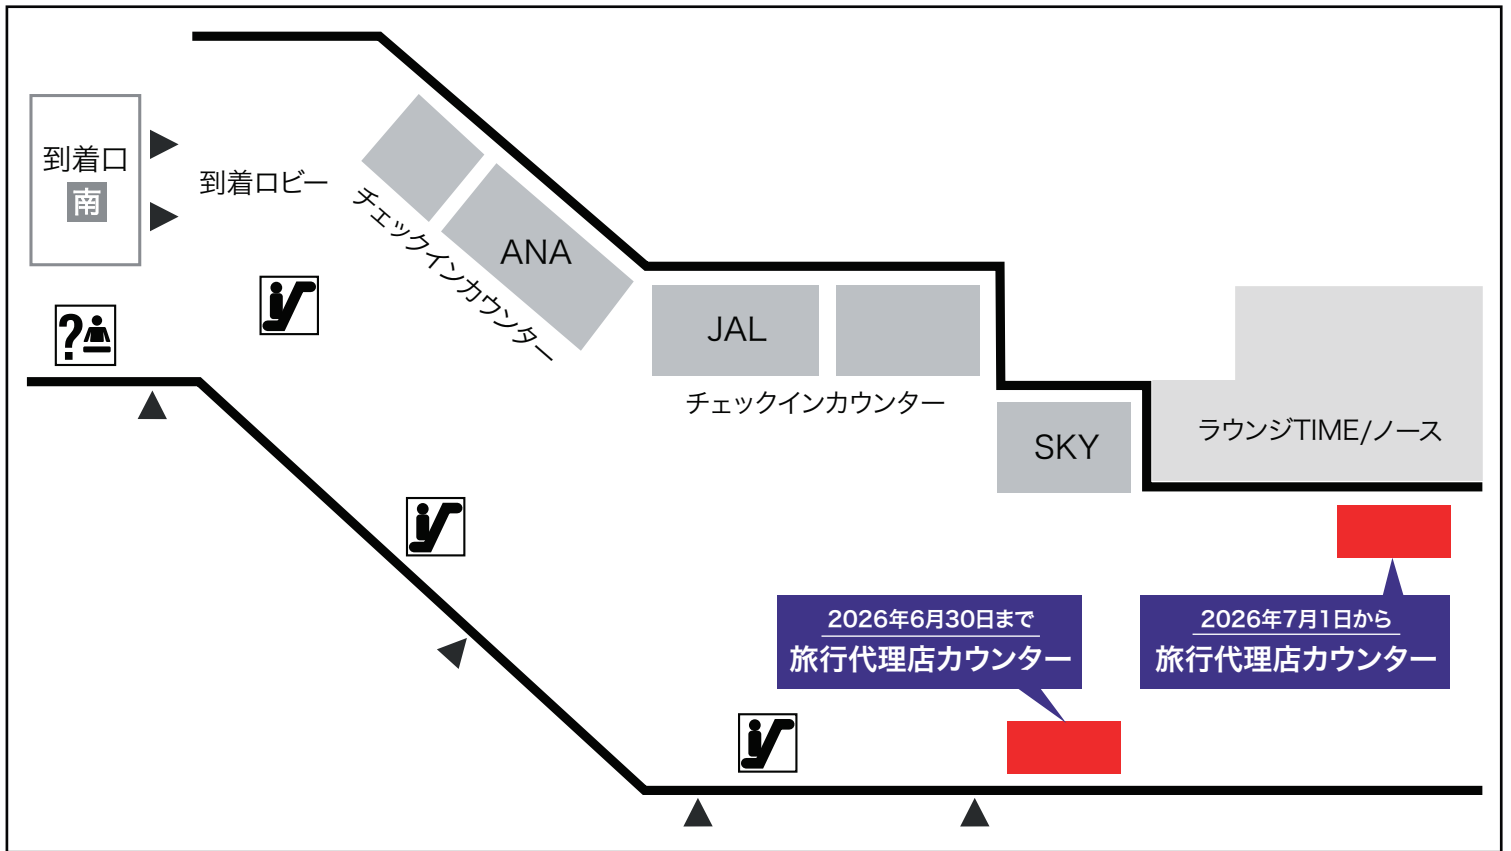

集合場所のご案内

福岡空港国内線旅客ターミナルビル1階

看板前

● ご集合時間 _____ 時 _____ 分

❖ 福岡空港国内線旅客ターミナルビル1階

● ご出発当日の緊急連絡先：TEL 092-623-2552 (6:00~20:00)
株式会社 エアサーブ
