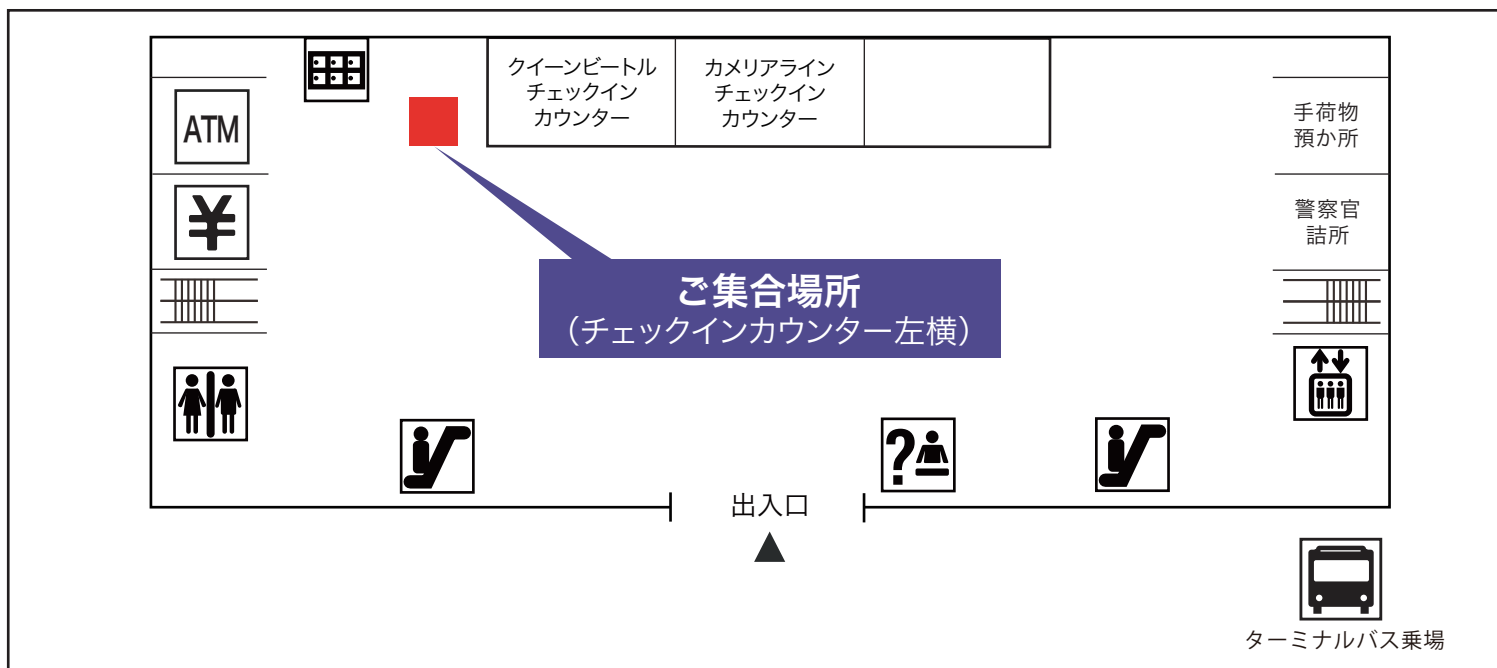

博多港国際ターミナル1階

○ カメラライン / クイーンビートル ご集合場所

看板前

● ご集合時間 _____ 時 _____ 分

❖ 博多港国際ターミナル1階 センディング集合場所

● ご出発当日の緊急連絡先 : TEL 092-623-2552 (6:00~20:00)
株式会社 エアサーブ