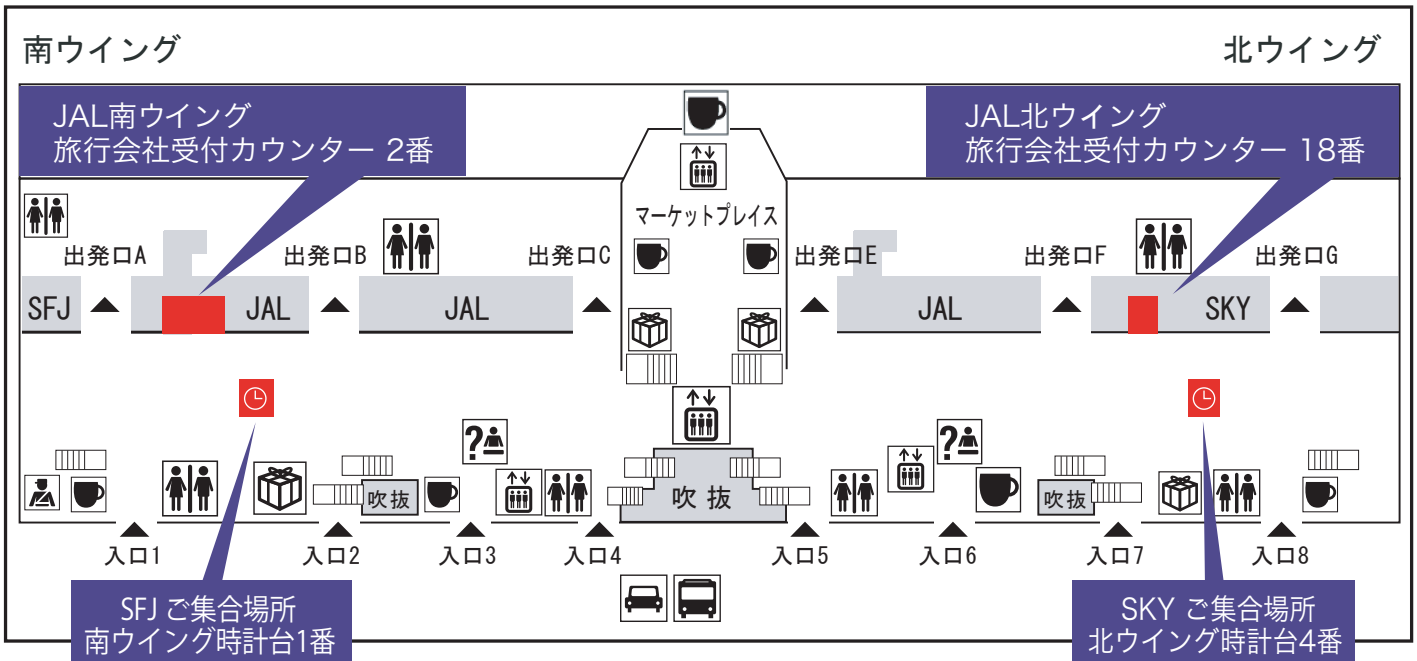

# 集合場所のご案内

## 羽田空港第1旅客ターミナル 2階出発ロビー

- 日本航空（JAL）ご集合場所  
JAL【南方面】 旅行会社受付カウンター2番  
JAL【北方面】 旅行会社受付カウンター18番
- スカイマーク（SKY）ご集合場所 北ウイング時計台4番
- スターフライヤー（SFJ）ご集合場所 南ウイング時計台1番

看板前

● ご集合時間 \_\_\_\_\_ 時 \_\_\_\_\_ 分

## ❖ 羽田空港第1旅客ターミナル 2階出発ロビー

- JAL 南ウイング：中国・四国・九州・沖縄方面
- JAL 北ウイング：近畿・北陸・東北・北海道方面
- JAL 日本航空・SKY スカイマーク・SFJ スターフライヤー

● ご出発当日の緊急連絡先：TEL:03-6704-0859 (ご集合時間の1時間前より)  
株式会社エアサーブ