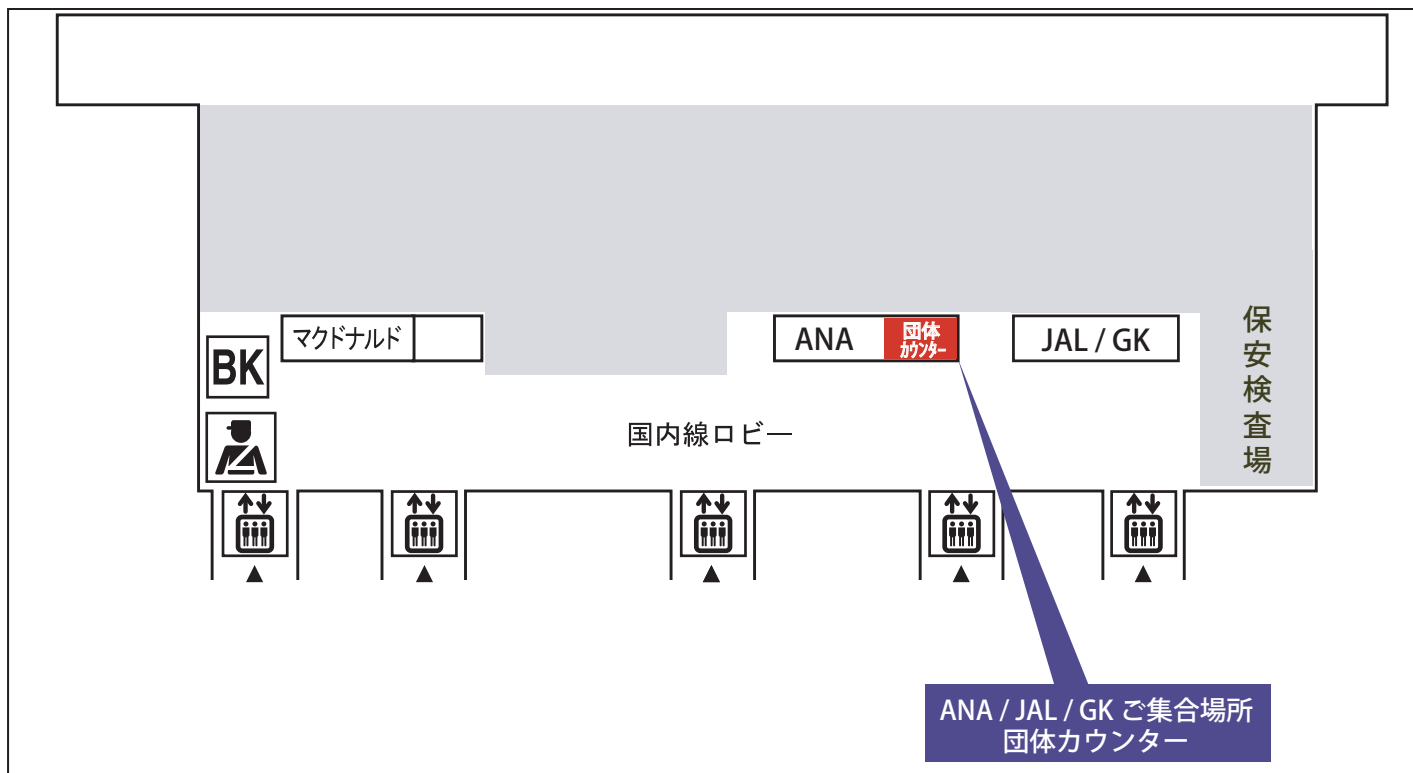

# 集合場所のご案内

## 関西空港第1ターミナル国内線 2階国内線出発ロビー

○ 全日本空輸 (ANA) / 日本航空 (JAL) / ジェットスター・ジャパン (GK) 団体カウンター

看板前

● ご集合時間 \_\_\_\_\_ 時 \_\_\_\_\_ 分

### ❖ 関西空港第1ターミナル国内線 2階国内線出発ロビー

JAL (日本航空) ANA (全日本空輸) GK (ジェットスター・ジャパン)

● ご出発当日の緊急連絡先 : TEL 072-456-6235 (7:00~21:00)  
株式会社 エアサーブ