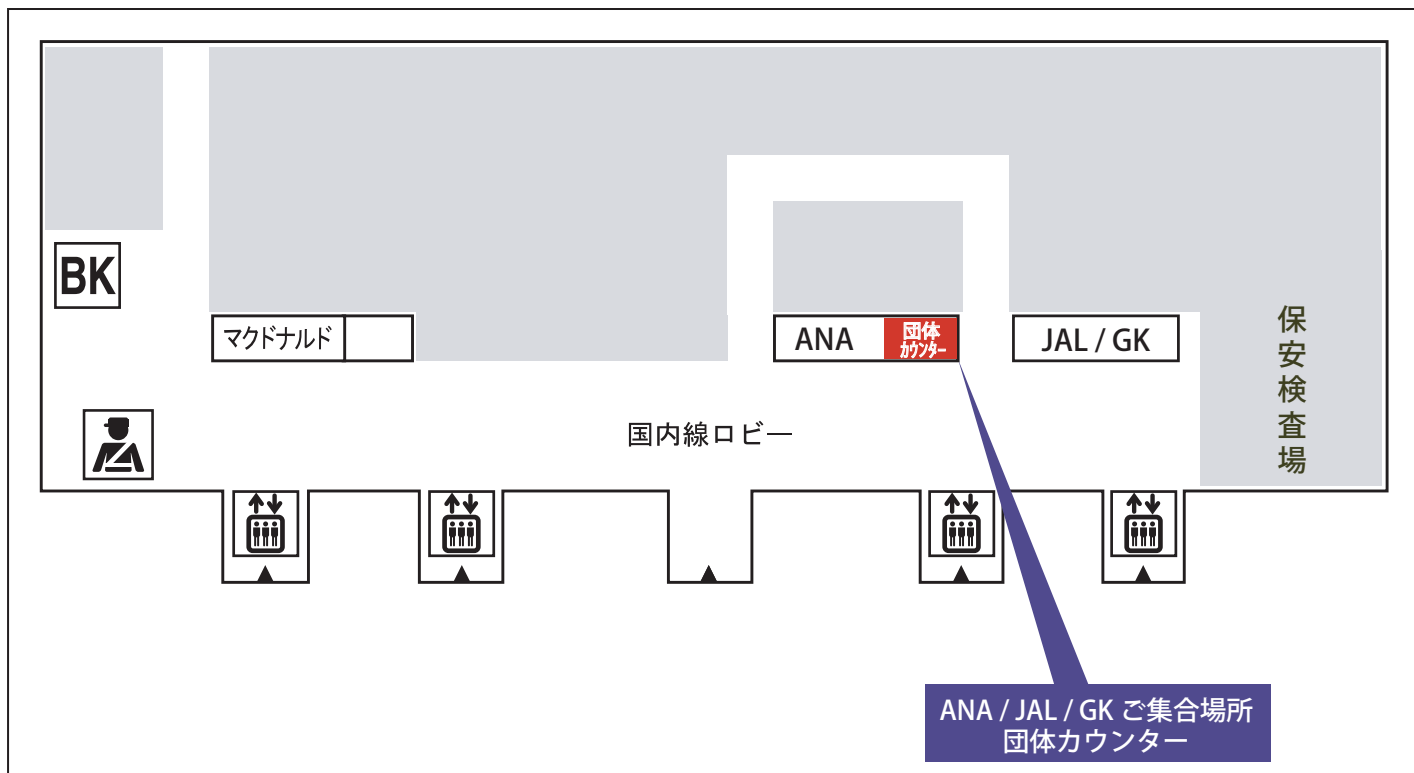

集合場所のご案内

関西空港第1ターミナル国内線 2階国内線出発ロビー

○ 全日本空輸 (ANA) / 日本航空 (JAL) / ジェットスター・ジャパン (GK) 団体カウンター

看板前

● ご集合時間 _____ 時 _____ 分

❖ 関西空港第1ターミナル国内線 2階国内線出発ロビー

JAL (日本航空) ANA (全日本空輸) GK (ジェットスター・ジャパン)

● ご出発当日の緊急連絡先 : TEL 072-456-6235 (7:00~21:00)
株式会社 エアサーブ