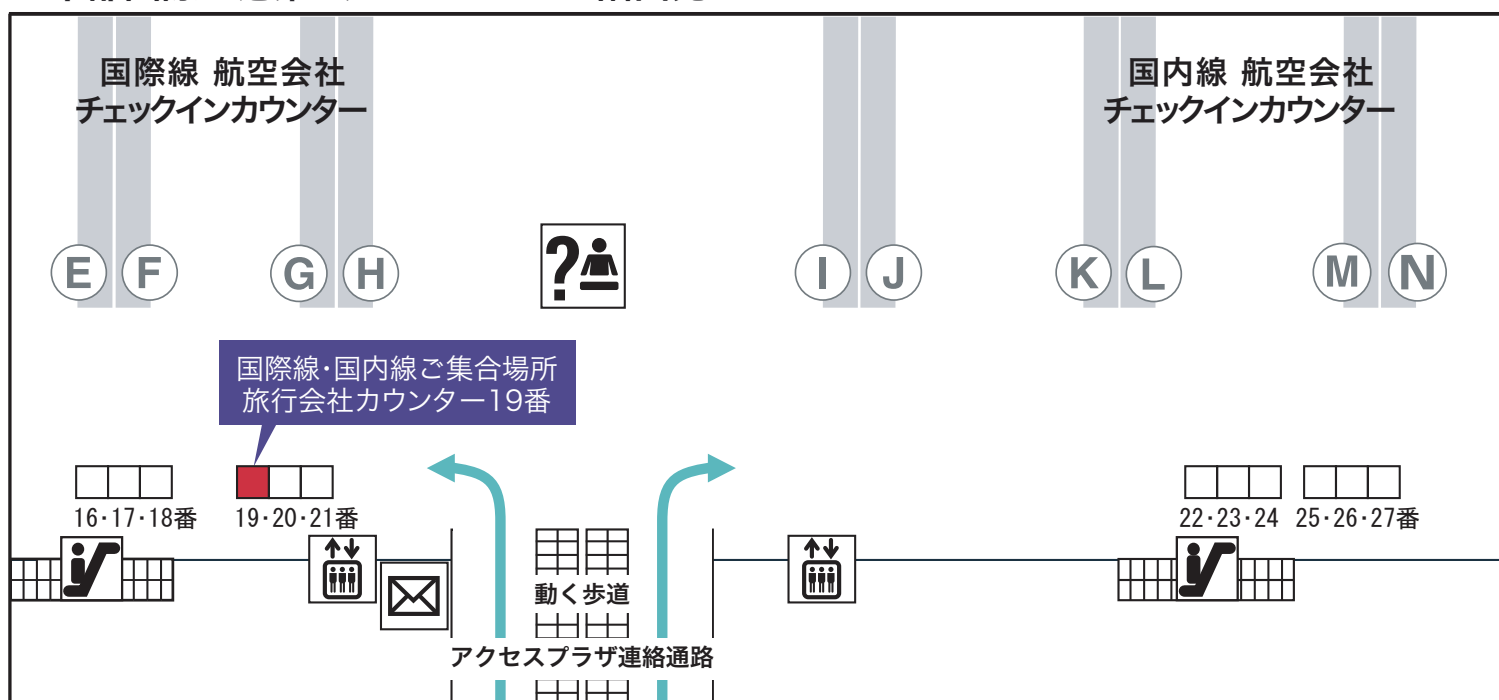

# 集合場所のご案内

## 中部国際空港第1ターミナル 3階出発ロビー

○ 国際線・国内線 旅行会社カウンター19番

看板前

● ご集合時間 \_\_\_\_\_ 時 \_\_\_\_\_ 分

### 中部国際空港第1ターミナル 3階出発ロビー

● ご出発当日の緊急連絡先: TEL 0569-38-7212 (6:00~18:30)  
株式会社 エアサーブ