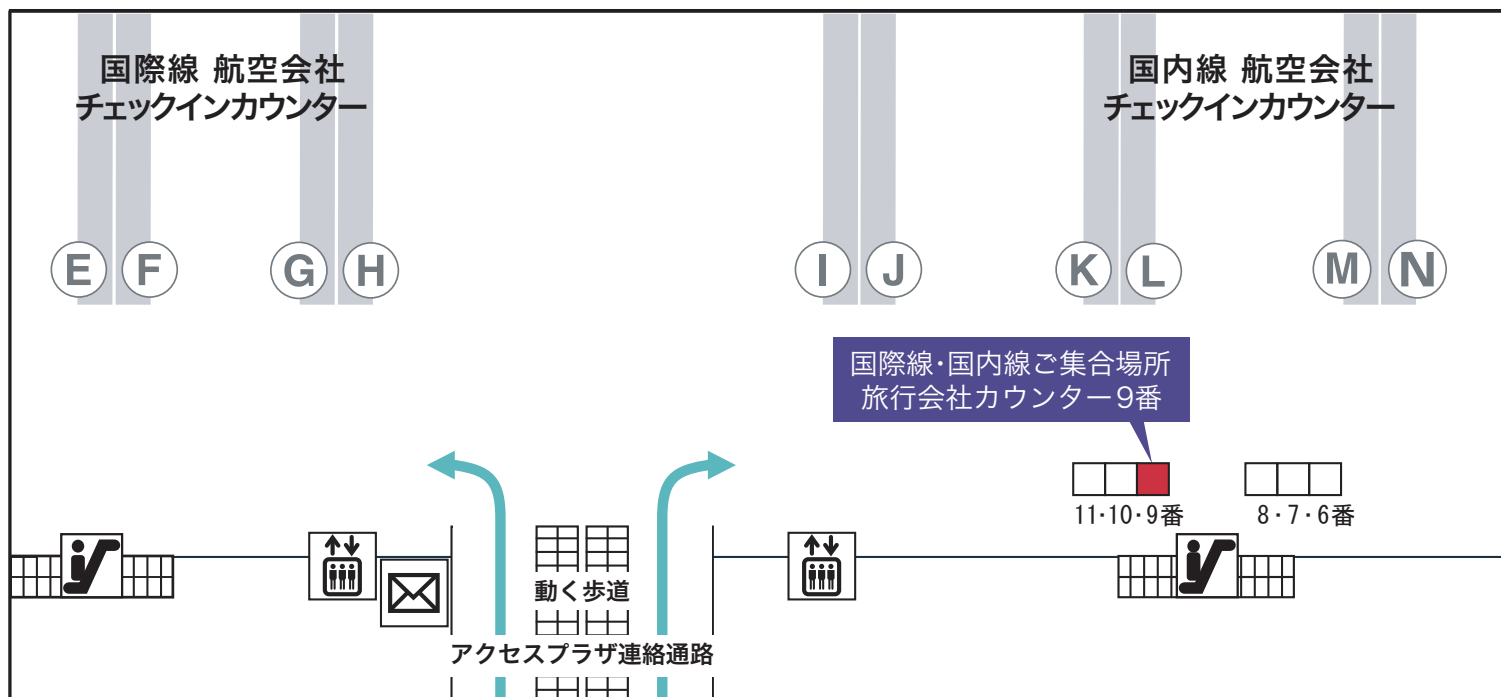

# 集合場所のご案内

## 中部国際空港第1ターミナル 3階出発ロビー

○ 国際線・国内線 旅行会社カウンター9番

看板前

● ご集合時間 \_\_\_\_\_ 時 \_\_\_\_\_ 分

### 中部国際空港第1ターミナル 3階出発ロビー

● ご出発当日の緊急連絡先: TEL 0569-38-7212 (6:00~18:30)  
株式会社 エアサーブ