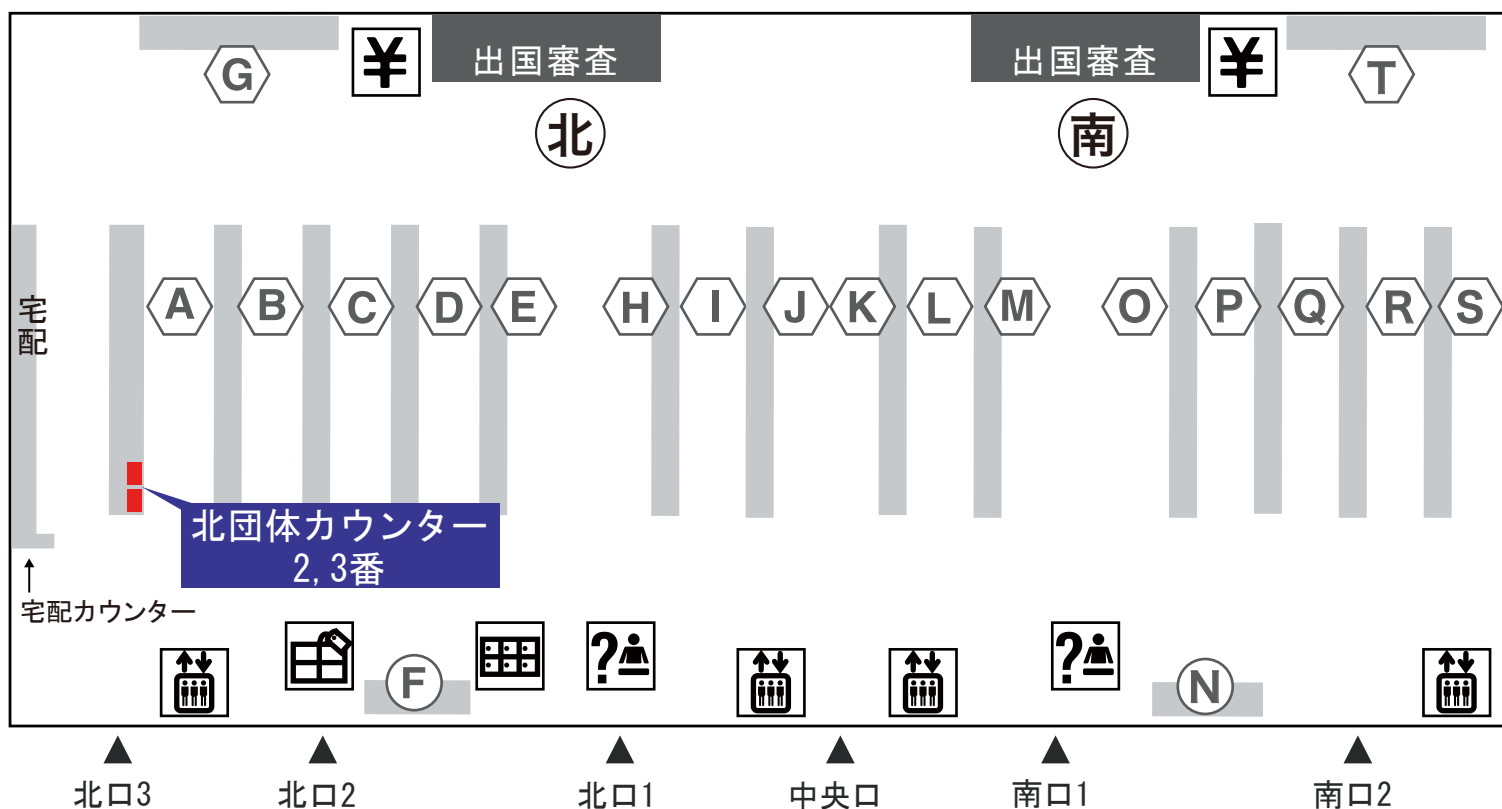

集合場所のご案内

成田空港第2ターミナルビル3階国際線出発ロビー

○ 北団体カウンター2番、3番

看板前

● ご集合時間 _____ 時 _____ 分

成田空港第2ターミナル 3階出発ロビー

第2ターミナル 北団体カウンター2、3番

- | | | |
|----------------------|-------------------|----------------------|
| AA アメリカン航空 | IT タイガーエア台湾 | RA ネパール航空 |
| AI エア・インディア | JL 日本航空 | S7 S7航空 |
| AY フィンランド航空 | JX/SJX スターラックス航空 | TK/THY ターキッシュ エアラインズ |
| CI チャイナエアライン | LA ラタム航空 | TN エアタヒチヌイ航空 |
| CX キャセイパシフィック航空 | NX エア・マカオ | TW ティーウェイ航空 |
| DV SCAT航空 | MH マレーシア航空 | UL スリランカ航空 |
| EK エミレーツ航空 | MU 中国東方航空 | UO 香港エクスプレス |
| FJ フィジーエアウェイズ | OD バティックエアー マレーシア | VJ ベトジェットエア |
| FY ファイアーフライ | OM MIATモンゴル航空 | XJ タイ・エアアジアX |
| HA ハワイアン航空 | PG バンコクエアウェイズ | YP エアプレミア |
| HB/HGB グレーターベイエアラインズ | PR フィリピン航空 | ZE イースター航空 |
| HO 吉祥航空 | QF カンタス航空 | 4V フライカンウォン |
| HU 海南航空 | QH/BAV バンブーエアウェイズ | 5J セブパシフィック航空 |
| IB イベリア航空 | QR カタール航空 | |

● ご出発当日の緊急連絡先： TEL0476-34-8839 (6:30~22:00)
株式会社 エアサーブ