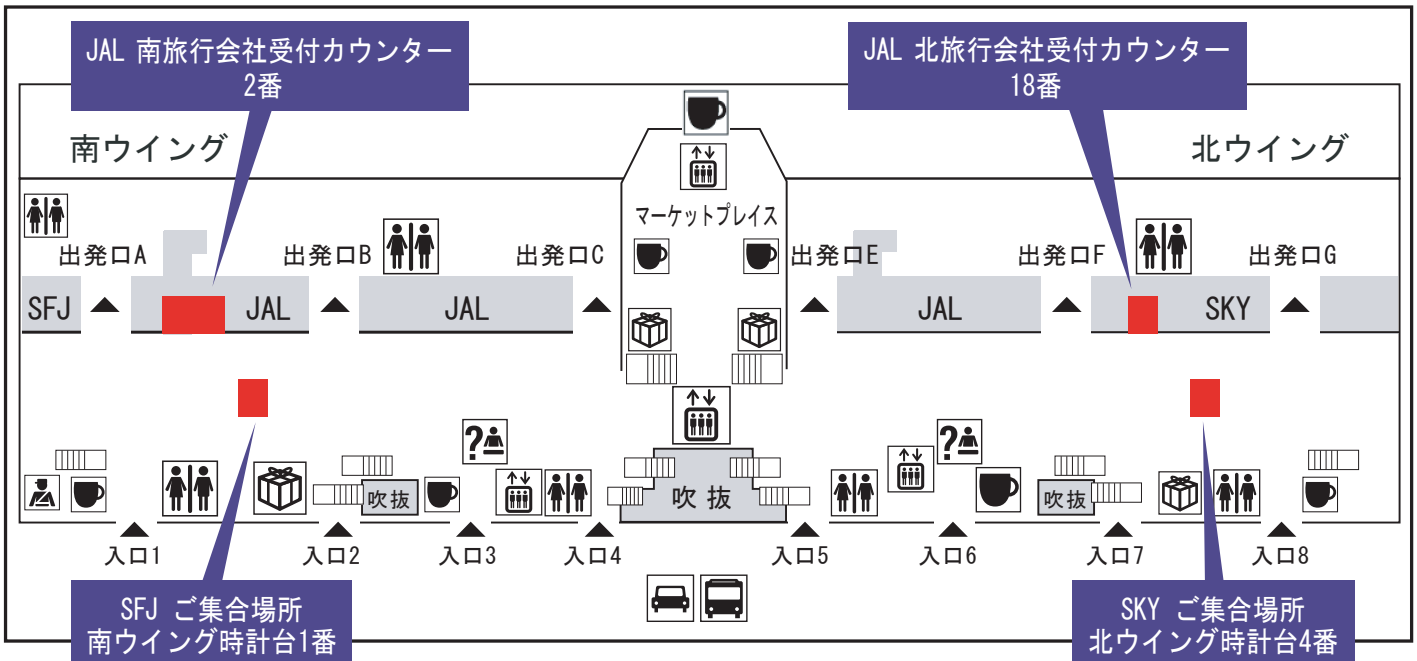

集合場所のご案内

羽田空港第1旅客ターミナル 2階出発ロビー

- 日本航空（JAL）ご集合場所
【南方面】JAL 南旅行会社受付カウンター2番
【北方面】JAL 北旅行会社受付カウンター18番
- スカイマーク（SKY）ご集合場所 北ウイング時計台4番
- スターフライヤー（SFJ）ご集合場所 南ウイング時計台1番

看板前

● ご集合時間 _____ 時 _____ 分

❖ 羽田空港第1旅客ターミナル 2階出発ロビー

- JAL 南ウイング：中国・四国・九州・沖縄方面
 - JAL 北ウイング：近畿・北陸・東北・北海道方面
- JAL 日本航空・SKY スカイマーク・SFJ スターフライヤー

株式会社エアサーブ

TEL：03-6704-0859（6：00～22：00） FAX：03-6704-0410