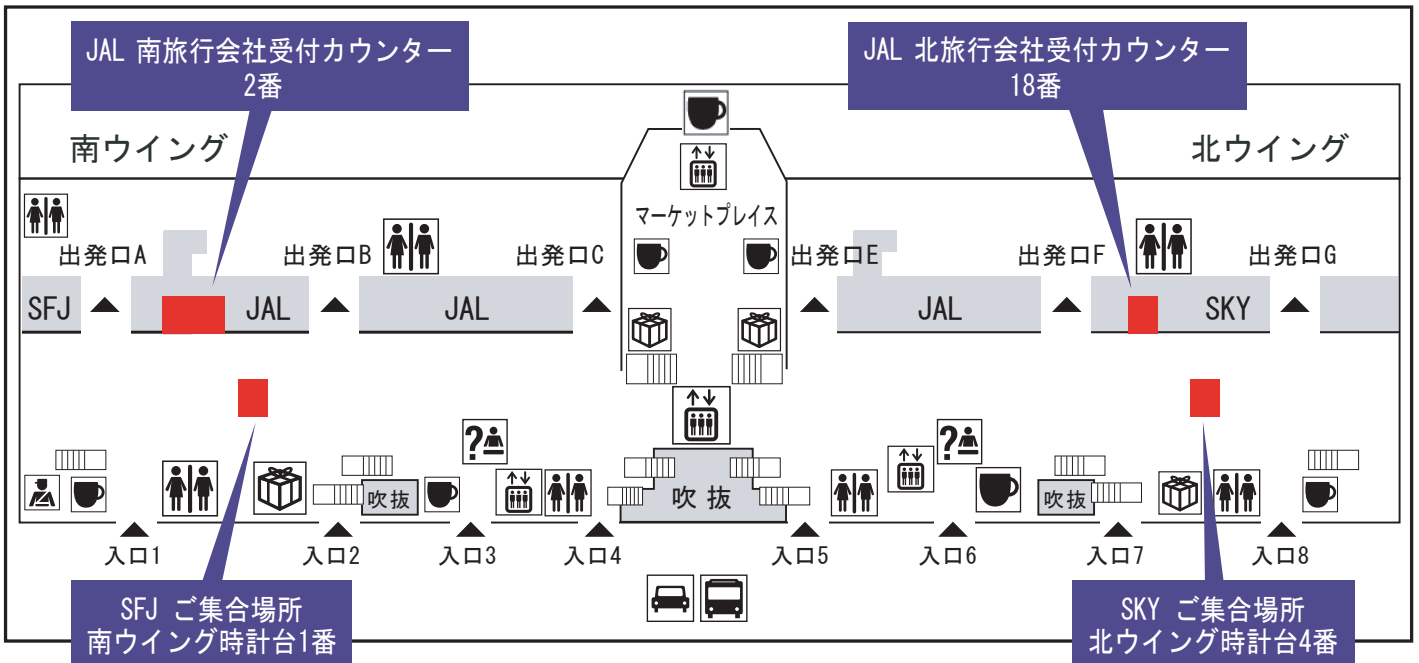

集合場所のご案内

羽田空港第1旅客ターミナル 2階出発ロビー

- 日本航空（JAL）ご集合場所
【南方面】JAL 南旅行会社受付カウンター2番
【北方面】JAL 北旅行会社受付カウンター18番
- スカイマーク（SKY）ご集合場所 北ウイング時計台4番
- スターフライヤー（SFJ）ご集合場所 南ウイング時計台1番

看板前

● ご集合時間 _____ 時 _____ 分

❖ 羽田空港第1旅客ターミナル 2階出発ロビー

- JAL 南ウイング：中国・四国・九州・沖縄方面
 - JAL 北ウイング：近畿・北陸・東北・北海道方面
- JAL 日本航空・SKY スカイマーク・SFJ スターフライヤー

株式会社エアサーブ

TEL：03-6704-0859（6：00～22：00） FAX：03-6704-0410