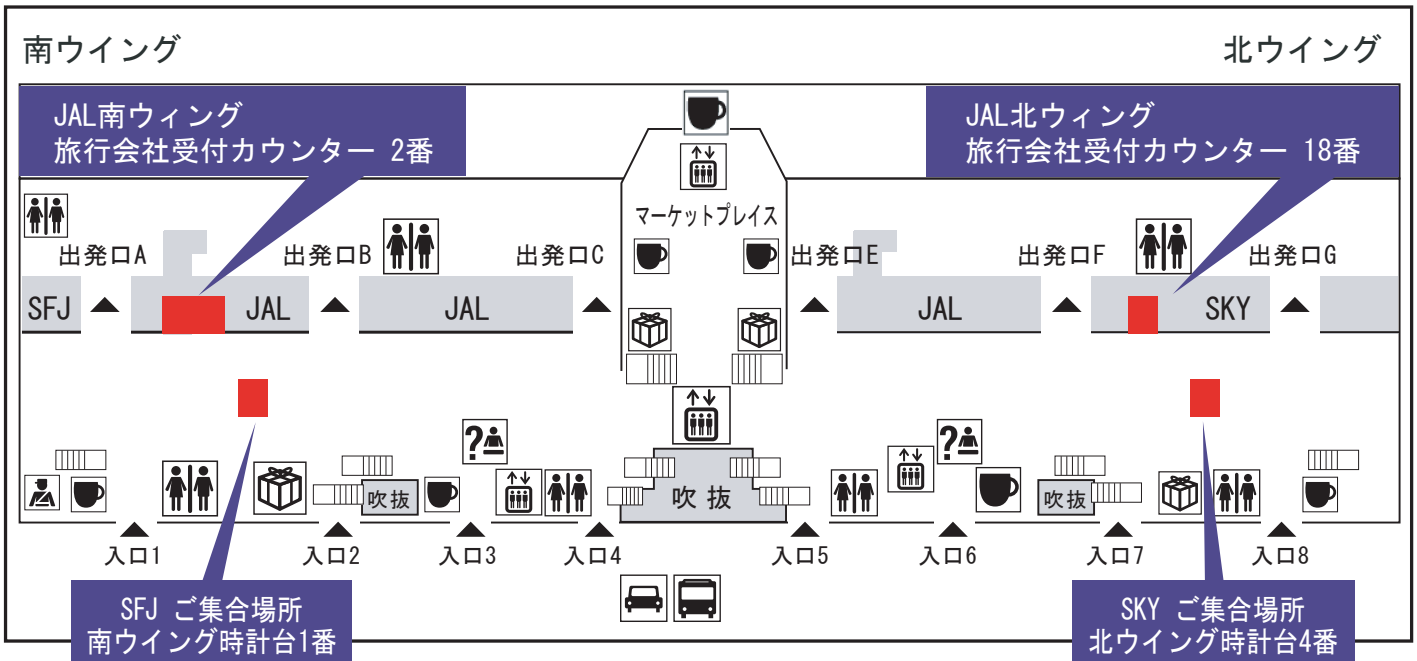

集合場所のご案内

羽田空港第1旅客ターミナル 2階出発ロビー

- 日本航空（JAL）ご集合場所
JAL【南方面】 旅行会社受付カウンター2番
JAL【北方面】 旅行会社受付カウンター18番
- スカイマーク（SKY）ご集合場所 北ウイング時計台4番
- スターフライヤー（SFJ）ご集合場所 南ウイング時計台1番

看板前

● ご集合時間 _____ 時 _____ 分

● 羽田空港第1旅客ターミナル 2階出発ロビー

- JAL 南ウイング：中国・四国・九州・沖縄方面
 - JAL 北ウイング：近畿・北陸・東北・北海道方面
- JAL 日本航空・SKY スカイマーク・SFJ スターフライヤー

株式会社エアサーブ

TEL：03-6704-0859（6：00～22：00） FAX：03-6704-0410