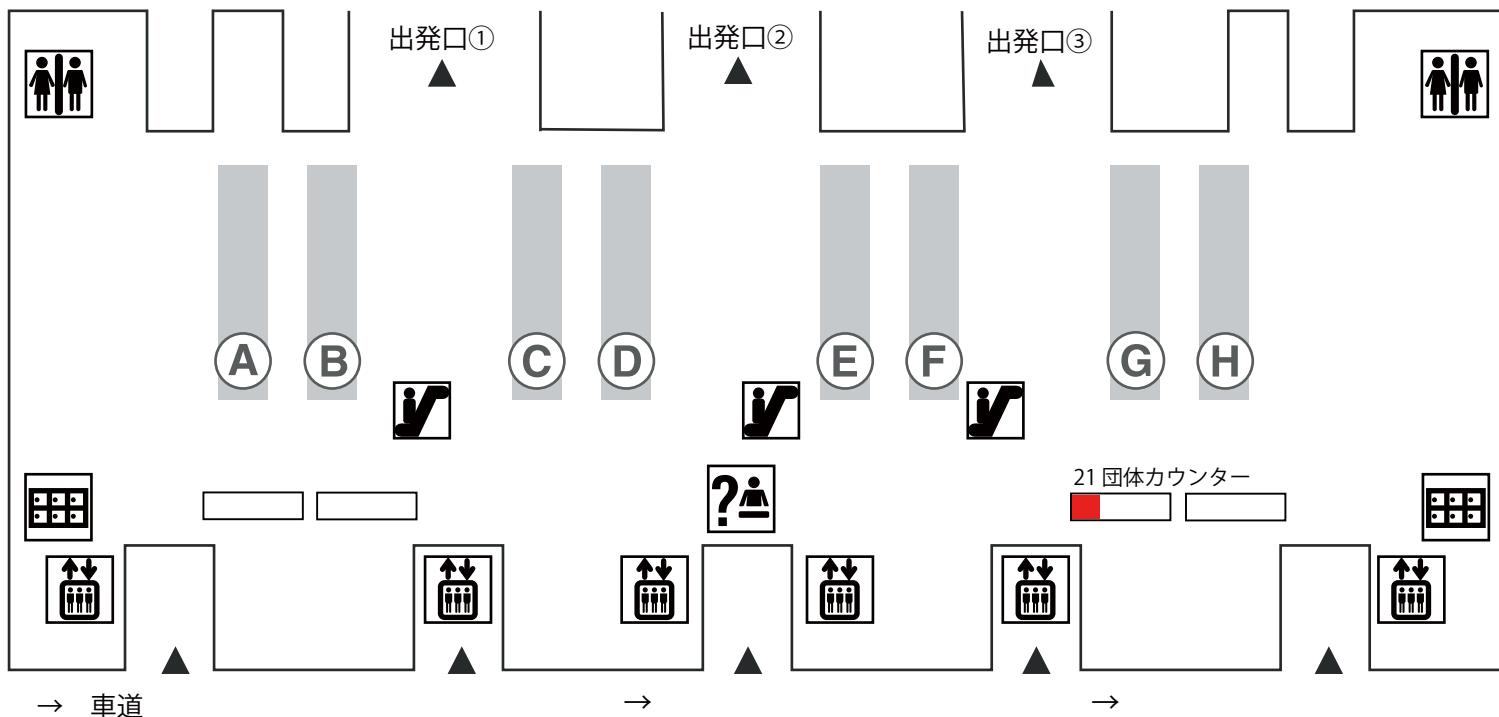

関西空港第1ターミナル国際線 4階国際線出発ロビー

団体受付カウンター21番 _____ 看板前

ご集合時間 _____ 時 _____ 分

❖ 関西空港第1ターミナル国際線 4階国際線出発ロビー

【ご出発当日の緊急連絡先】

(株) エアサーブ 関西空港支店 TEL : 072-456-6235 (7:00~21:00)