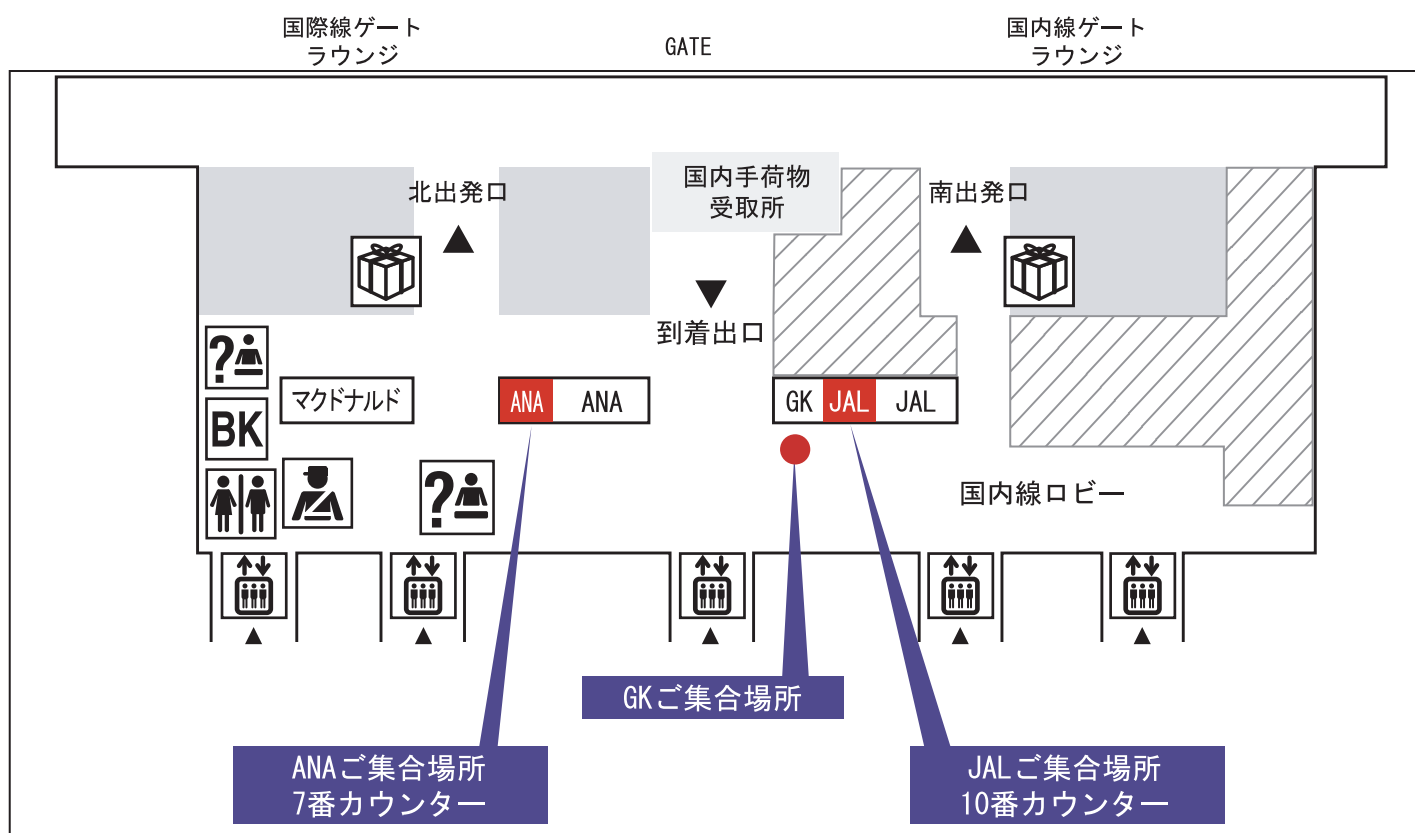

# 集合場所のご案内

## 関西空港第1ターミナル国内線 2階国内線出発ロビー

- 全日本空輸（ANA）ご集合場所 7番カウンター
- 日本航空（JAL）ご集合場所 10番カウンター
- ジェットスター・ジャパン（GK）ご集合場所

看板前

● ご集合時間 \_\_\_\_\_ 時 \_\_\_\_\_ 分

### ❖ 関西空港第1ターミナル国内線 2階国内線出発ロビー

JAL（日本航空） ANA（全日本空輸） GK（ジェットスター・ジャパン）

● ご出発当日の緊急連絡先：TEL 072-456-6235（7:00～21:00）  
株式会社 エアサーブ