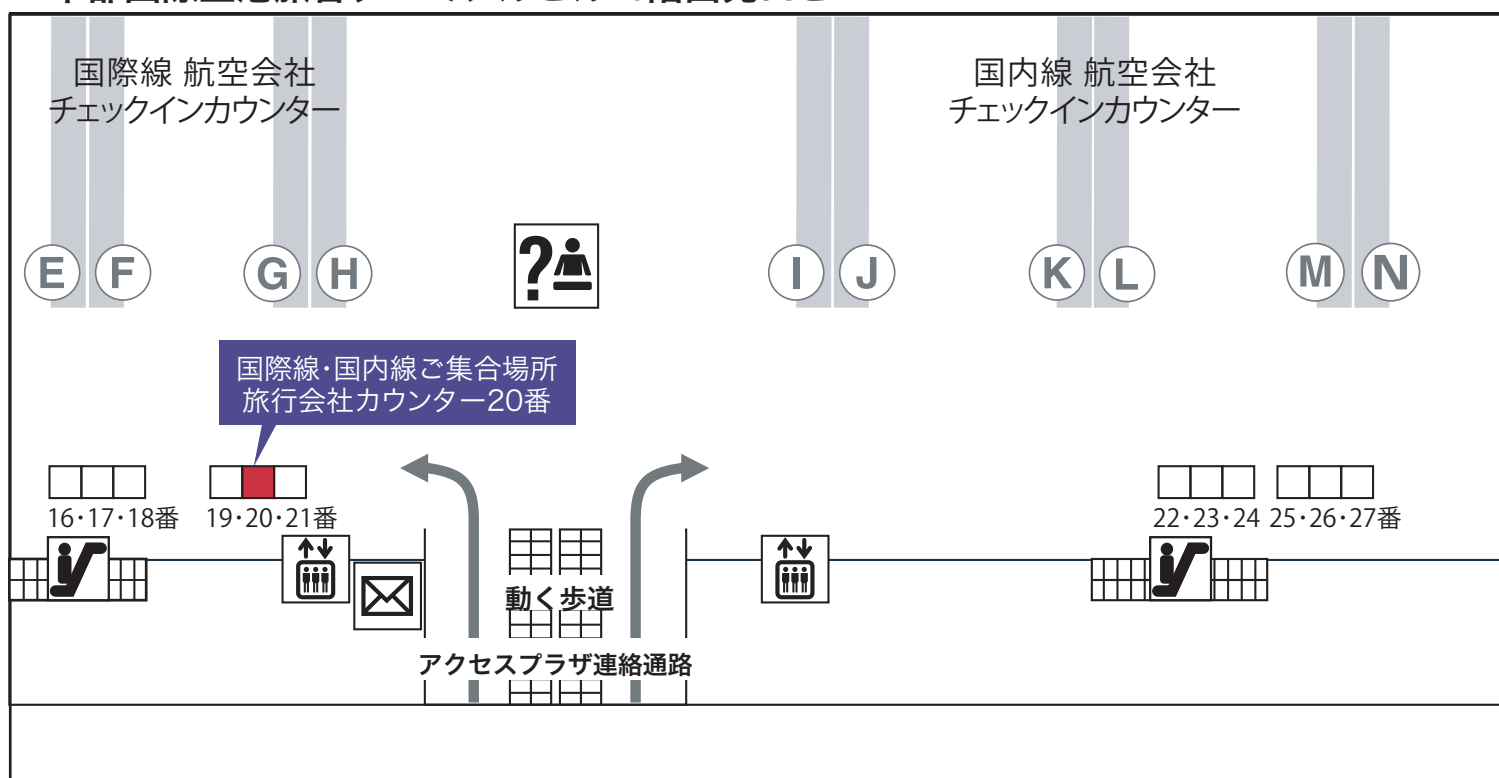

# 集合場所のご案内

## 中部国際空港旅客ターミナルビル 3階出発ロビー

○ 国際線・国内線 旅行会社カウンター20番

看板前

● ご集合時間 時 分

### 中部国際空港旅客ターミナルビル 3階出発ロビー

● ご出発当日の緊急連絡先: TEL 0569-38-7212(6:00~18:30)  
株式会社 エアサーブ