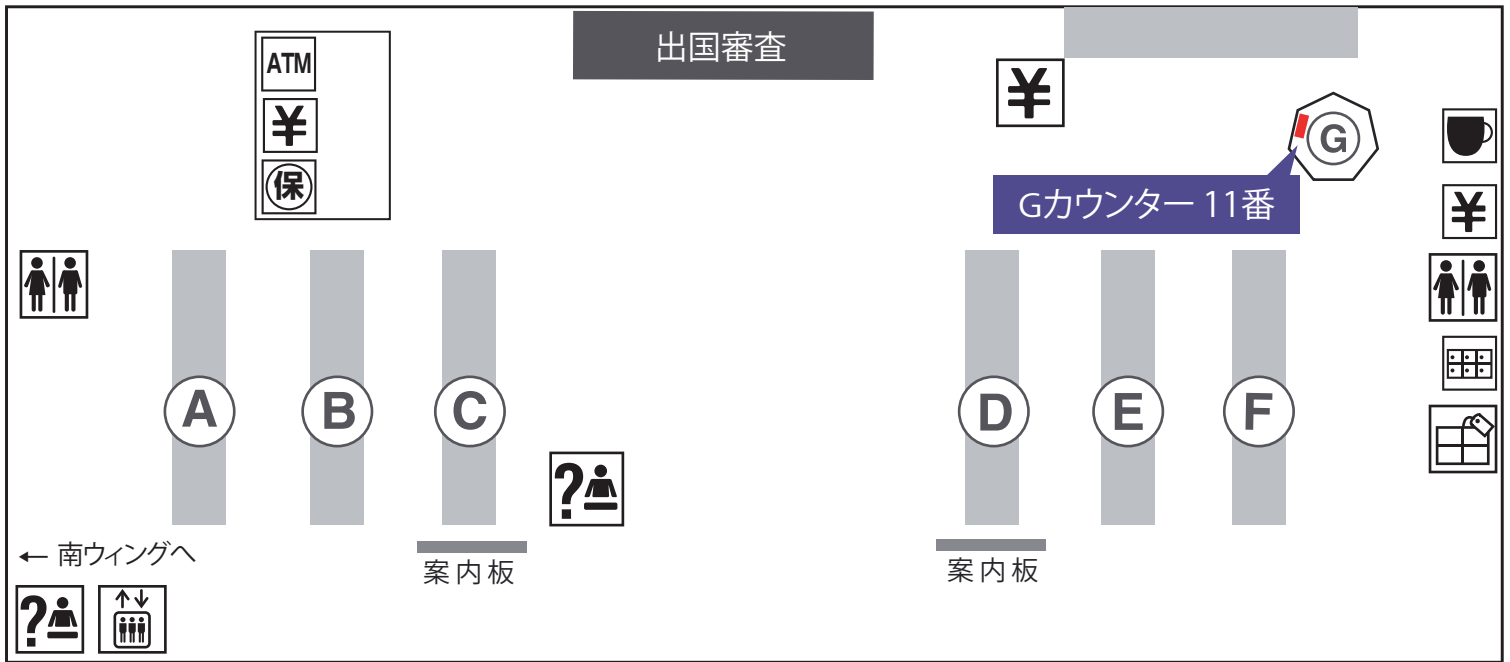

集合場所のご案内

成田空港第1ターミナルビル4階出発ロビー（北ウィング）

○ 団体受付Gカウンター 11番

看板前

● ご集合時間 _____ 時 _____ 分

❖ 成田空港第1ターミナル 4階出発ロビー（北ウィング）

第1ターミナル(北ウィング)Gカウンター11番

AF エールフランス航空
AM アエロメヒコ
AZ アリタリア-イタリア航空
BC スカイマーク
BI ロイヤルブルネイ航空
CZ 中国南方航空
DL デルタ航空