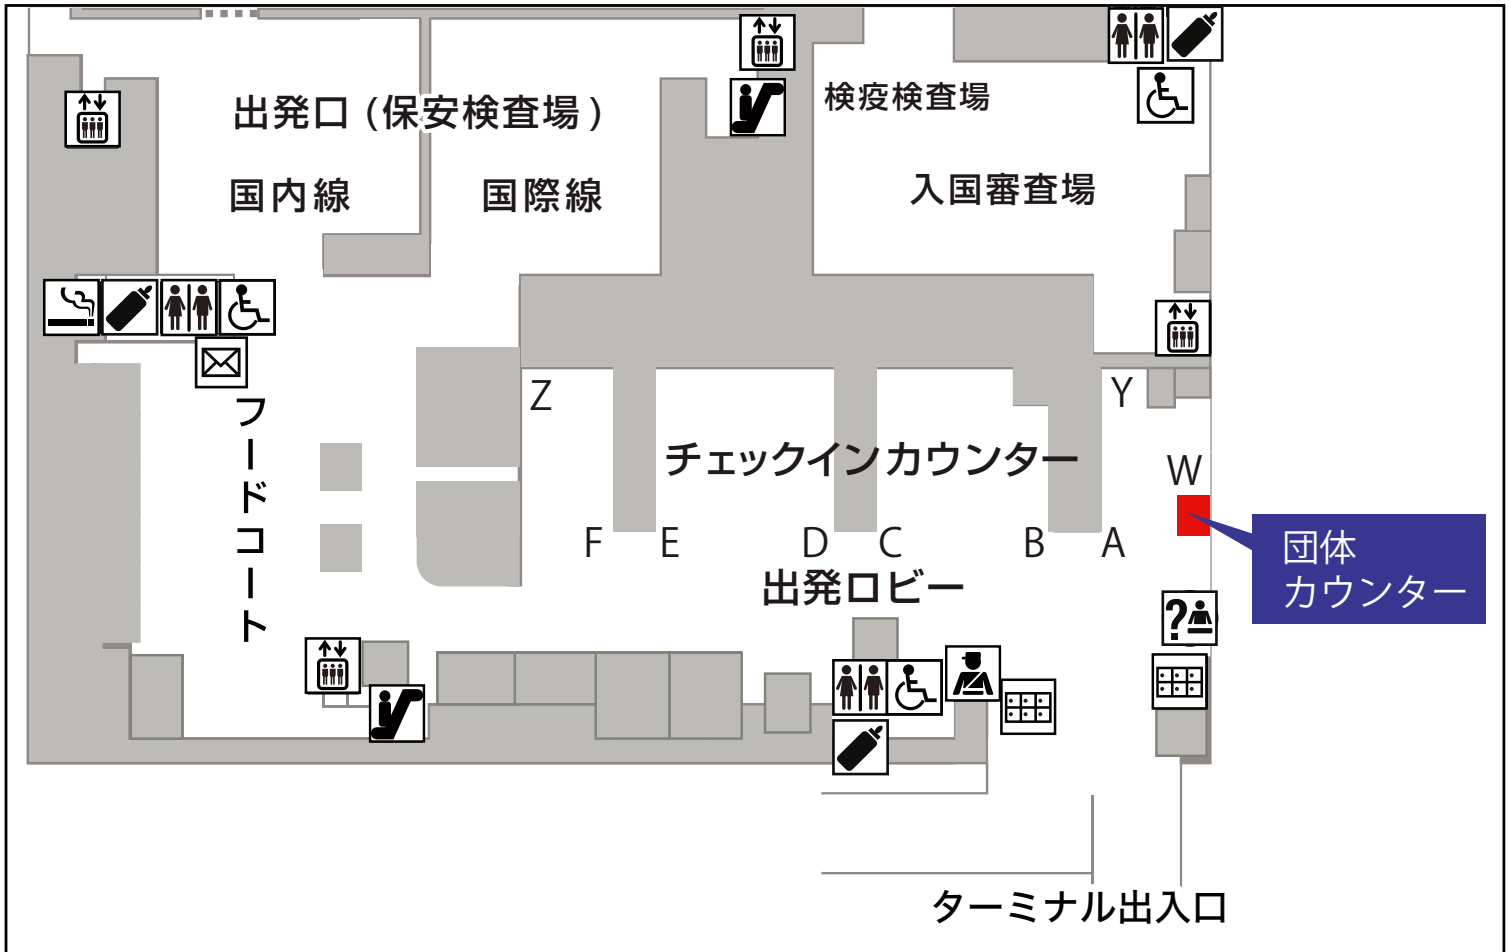

集合場所のご案内

成田空港第3ターミナルビル2階国際線出発ロビー

○ 団体カウンター

看板前

● ご集合時間 時 分

成田空港第3ターミナル 2階出発ロビー

第3ターミナル 団体カウンター

GK/JJP ジェットスター・ジャパン
IJ/SJO SPRING JAPAN
JQ/JST ジェットスター航空

MM/APJ Peach
7C/JJA チェジュ航空
9C/CQH 春秋航空

● ご出発当日の緊急連絡先：TEL0476-34-8837 (6:30~22:00)
株式会社エアサーブ