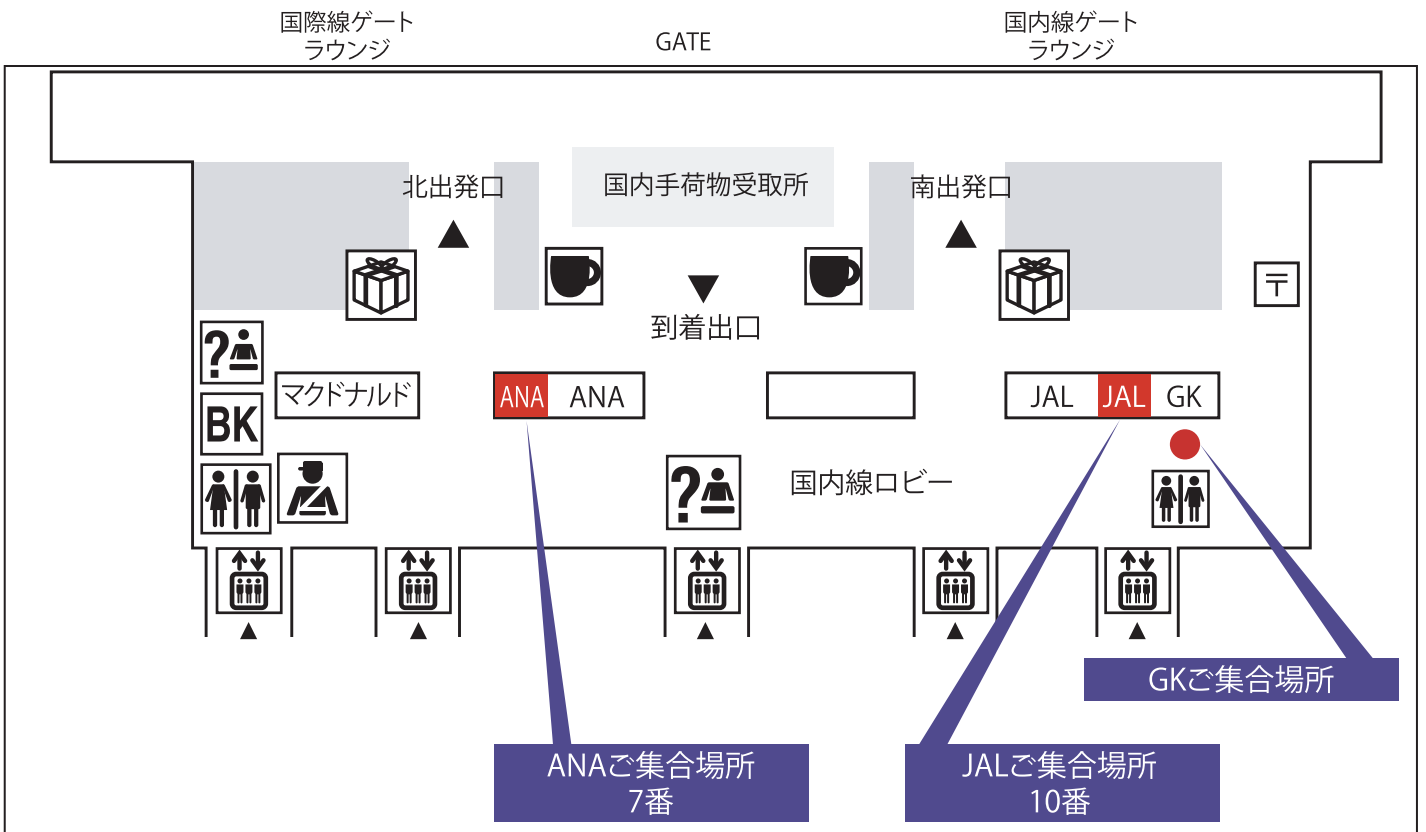

集合場所のご案内

関西空港第1ターミナル国内線 2階国内線出発ロビー

- 全日本空輸(ANA) ご集合場所 7番カウンター
- 日本航空(JAL)ご集合場所 10番カウンター
- ジェットスター・ジャパン(GK)ご集合場所

看板前

● ご集合時間 _____ 時 _____ 分

❖ 関西空港第1ターミナル国内線 2階国内線出発ロビー

JAL(日本航空) ANA(全日本空輸) GK(ジェットスター・ジャパン)

● ご出発当日の緊急連絡先: TEL 072-456-6235 (7:00~21:00)
株式会社 エアサーブ