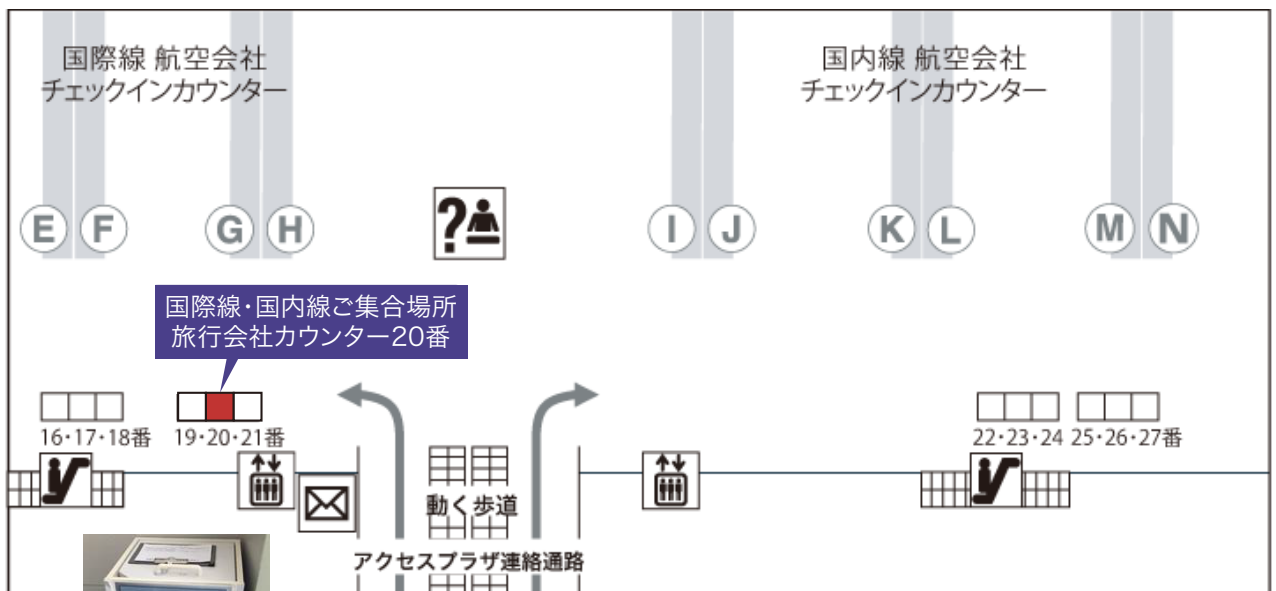

ご返却場所のご案内

中部空港

3階出発ロビー
旅行会社カウンター20番内
専用返却ボックス

専用返却ボックス

お問い合わせ先
(株)エアサーブ 中部空港支店
TEL 0569-38-7212 (6:30~20:00)