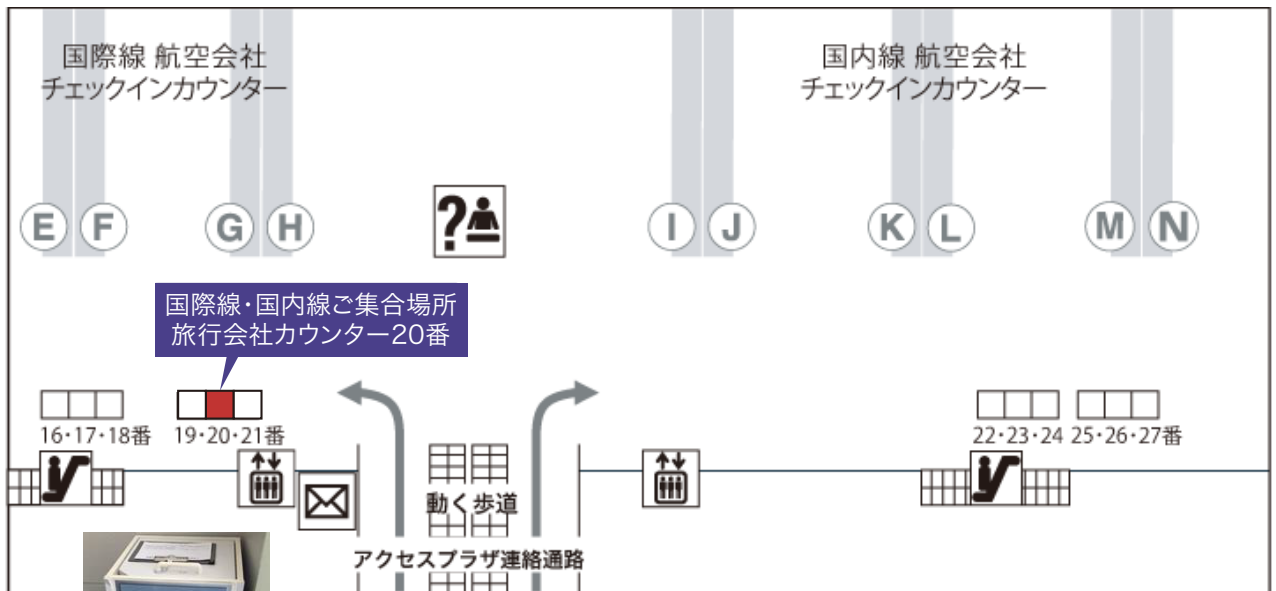

ご返却場所のご案内

中部空港

3階出発ロビー
旅行会社カウンター20番内
専用返却ボックス

専用返却ボックス

お問い合わせ先
(株)エアサーブ 中部空港支店
TEL 0569-38-7212 (6:00~18:30)