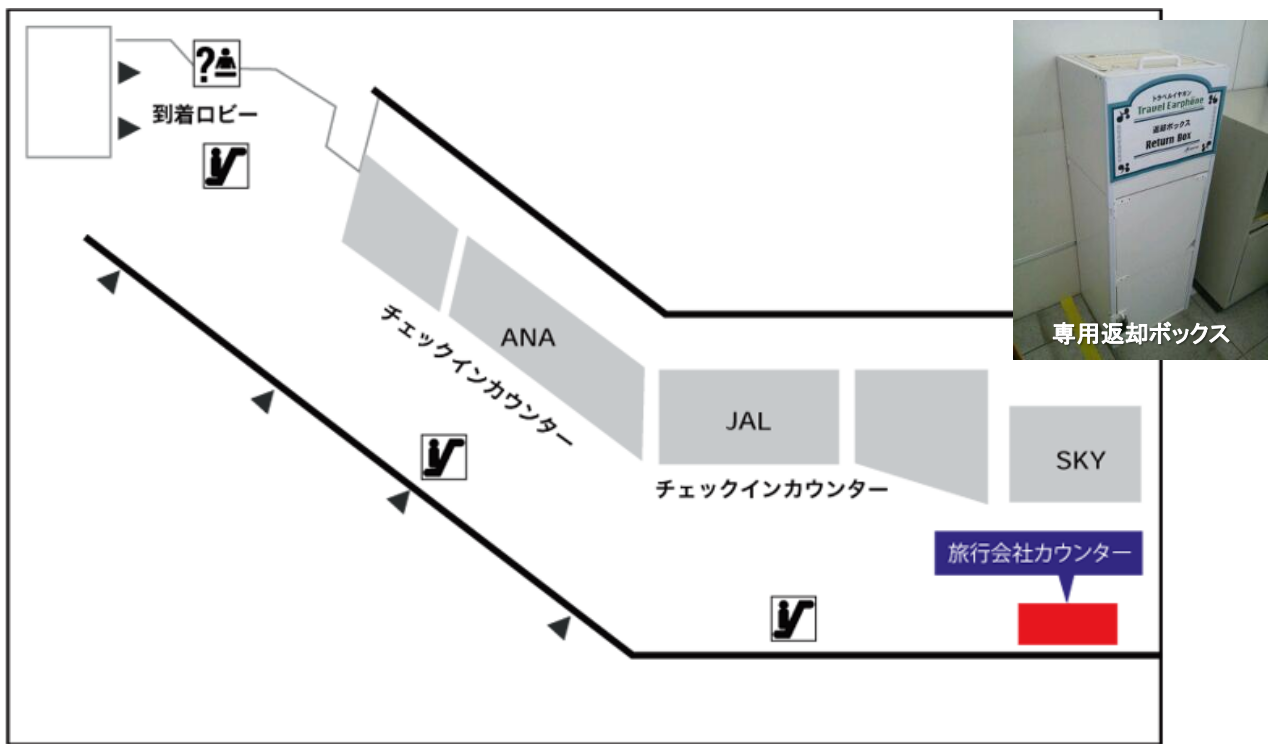

ご返却場所のご案内

福岡空港
第2ターミナル

1階 国内線
旅行会社カウンター内
専用返却ボックス

【お問い合わせ先】

(株)エアサーブ 福岡空港支店 : TEL092-623-2552 (6:00~20:00)