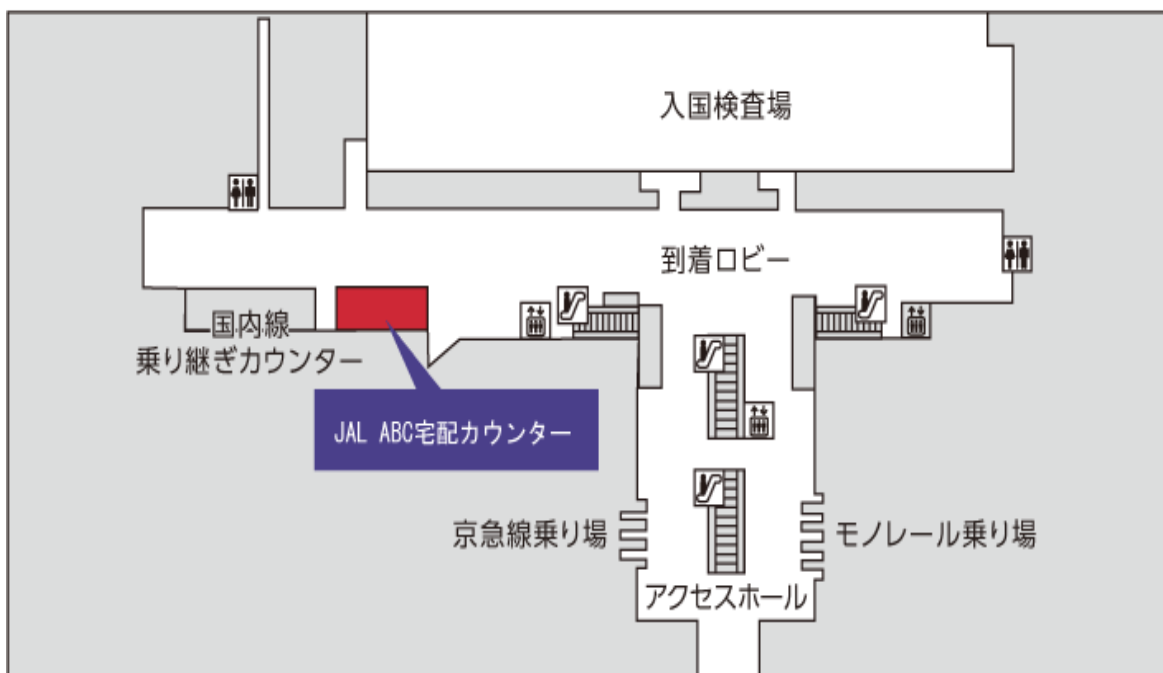

ご返却場所のご案内

羽田空港
第3ターミナル

2階到着ロビー
「JAL ABC」宅配カウンター
(24時間可)

【お問い合わせ先】 (株)エアサーブ 羽田空港支店
TEL 03-6704-0859