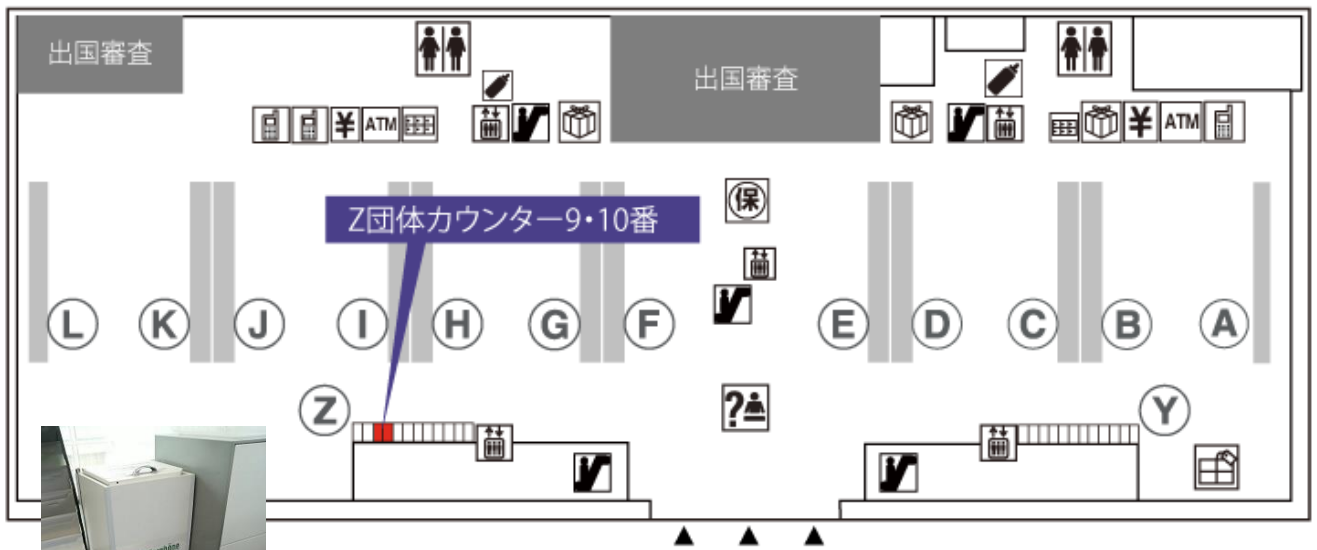

ご返却場所のご案内

羽田空港
第3ターミナル

3階出発ロビー
Z団体カウンター9、10番内
専用返却ボックス
(24時間可)

【お問い合わせ先】
(株)エアサーブ 羽田空港支店
TEL 03-6704-0859