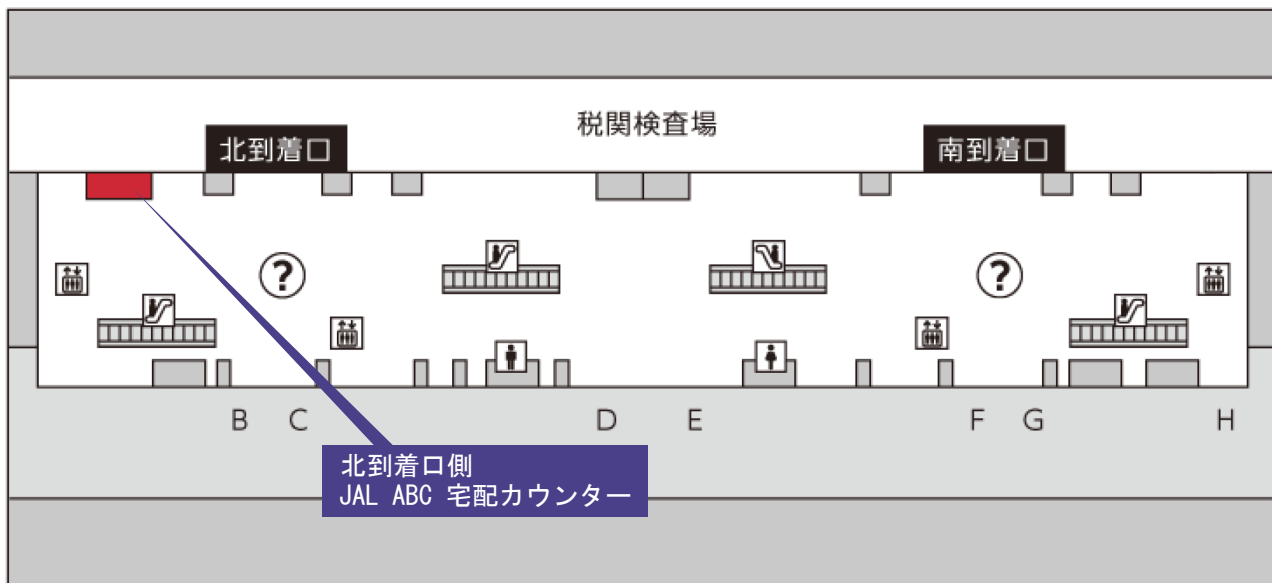

## ご返却場所のご案内

関西空港  
第1ターミナル

1階到着ロビー  
北到着口側

「JAL ABC」宅配カウンター  
(7:00~21:00)

【お問い合わせ先】

(株)エアサーブ 関西空港支店 : TEL 072-456-6235 (7:00~21:00)