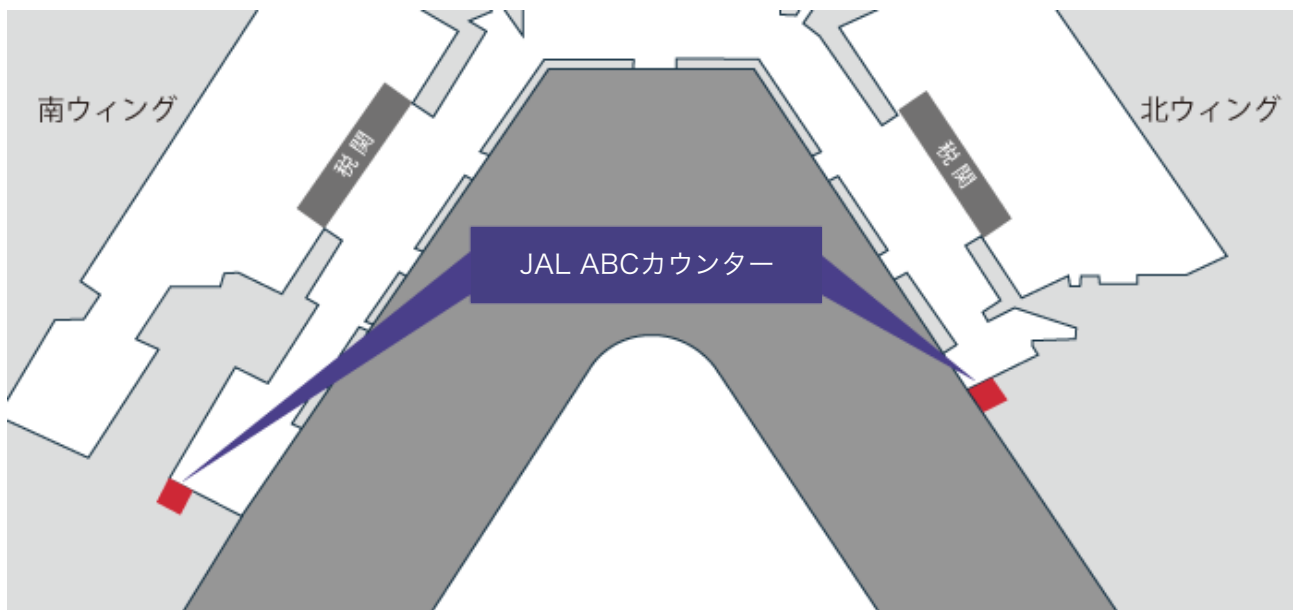

ご返却場所のご案内

成田空港
第1ターミナル

1階到着ロビー
JAL ABCカウンター
(06:30~最終便)

【お問い合わせ先】

(株)エアサーブ 成田空港支店 : TEL 0476-34-8839 (6:30~22:00)