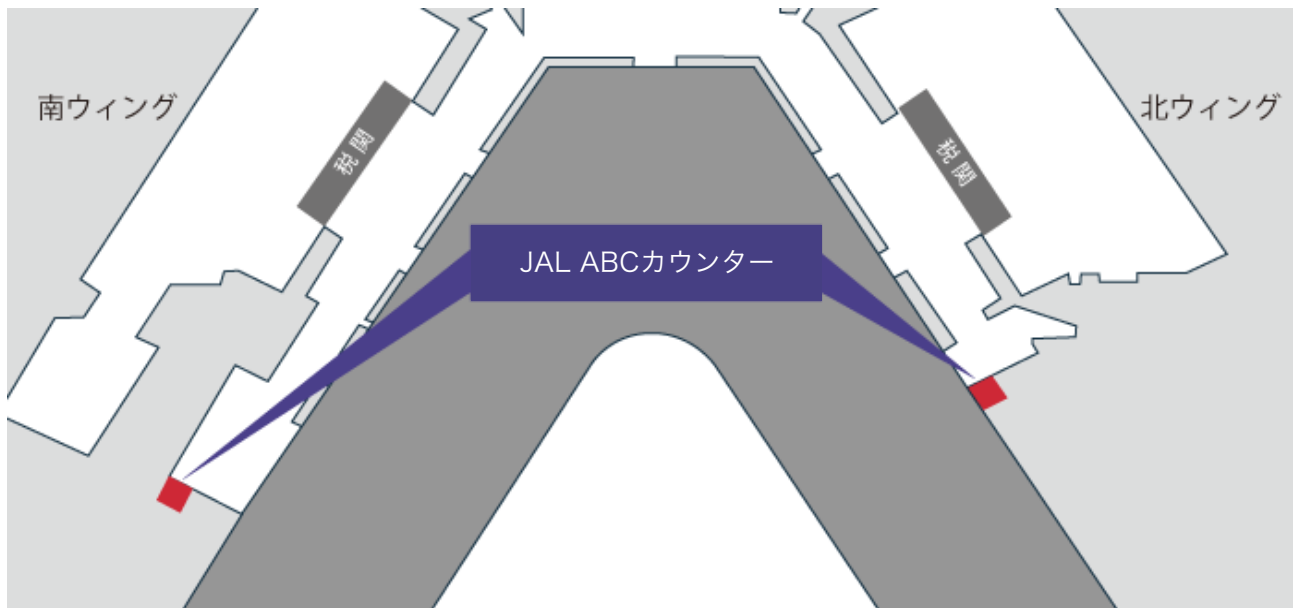

ご返却場所のご案内

成田空港
第1ターミナル

1階到着ロビー
JAL ABCカウンター
(06:30~最終便)

【お問い合わせ先】

(株)エアサーブ 成田空港支店 : TEL 0476-34-8839 (6:30~22:00)