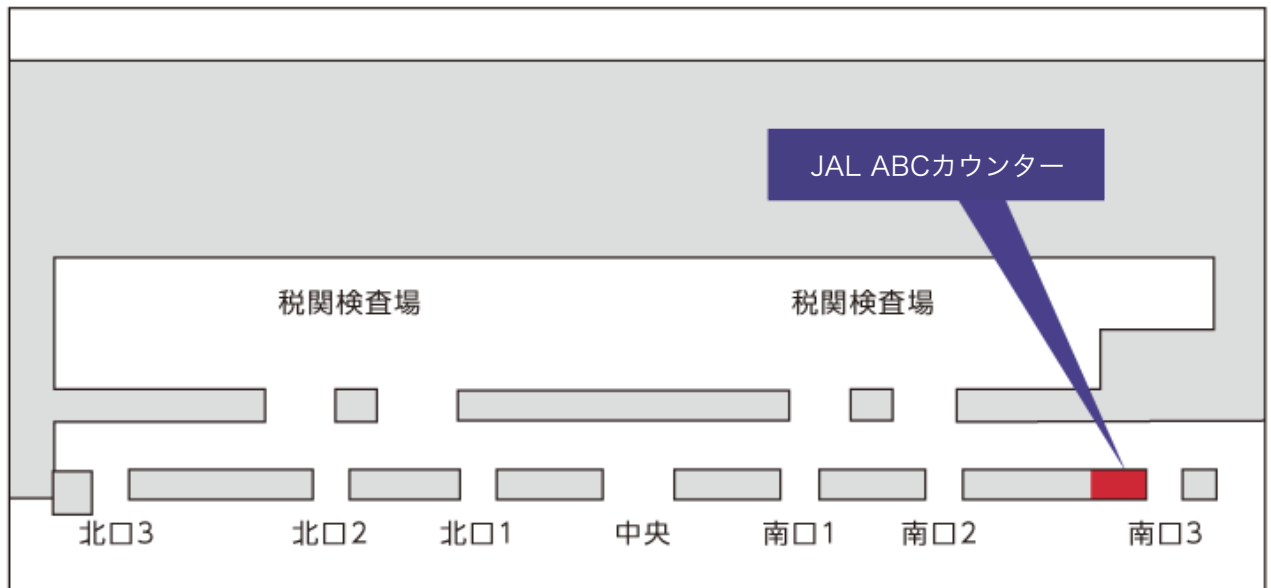

ご返却場所のご案内

成田空港
第2ターミナル

1階到着ロビー
JAL ABCカウンター
(06:30~最終便)

【お問い合わせ先】

(株)エアサーブ成田空港支店 : TEL0476-34-8839 (6:00~15:00)