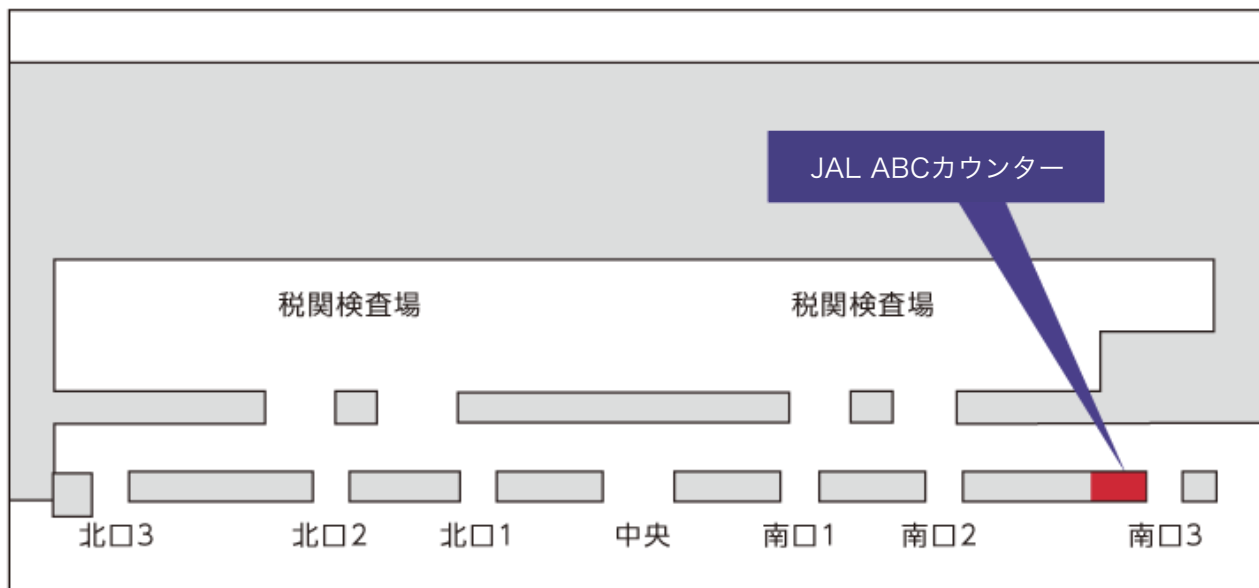

ご返却場所のご案内

成田空港
第2ターミナル

1階到着ロビー
JAL ABCカウンター
(06:30~最終便)

【お問い合わせ先】

(株)エアサーブ成田空港支店 : TEL0476-34-8839 (6:30~22:00)