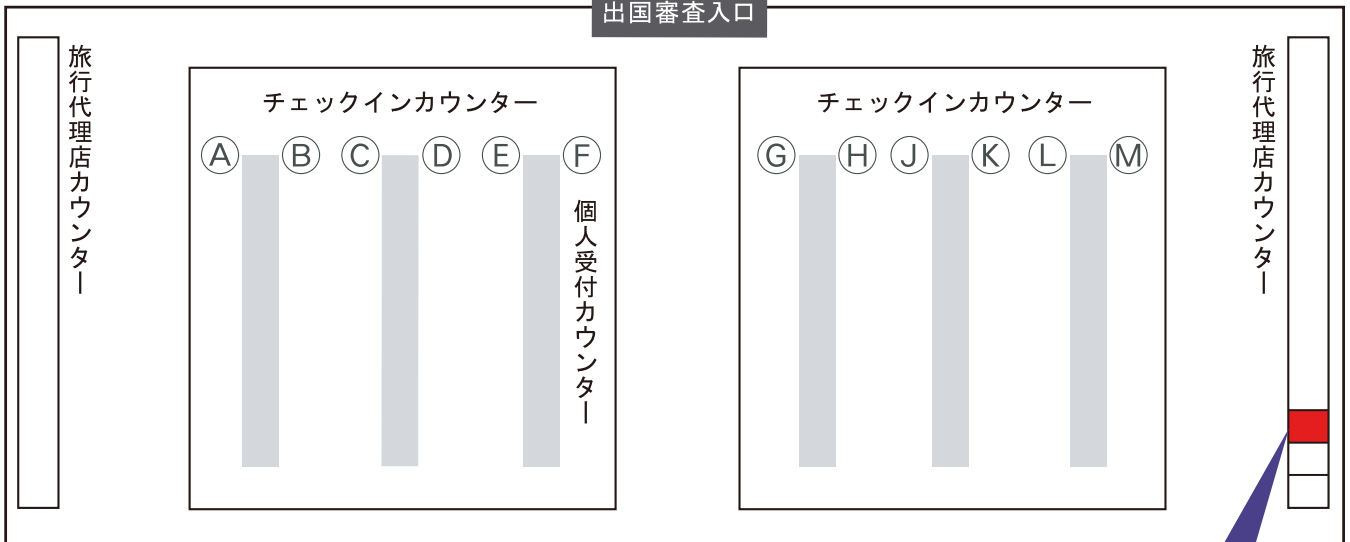

## お受け取り場所のご案内

福岡空港  
国際線ターミナル

3階 国際線 南側  
21番 旅行代理店カウンター

受取り日時

月 日 :

北ウイング

南ウイング

出国審査入口