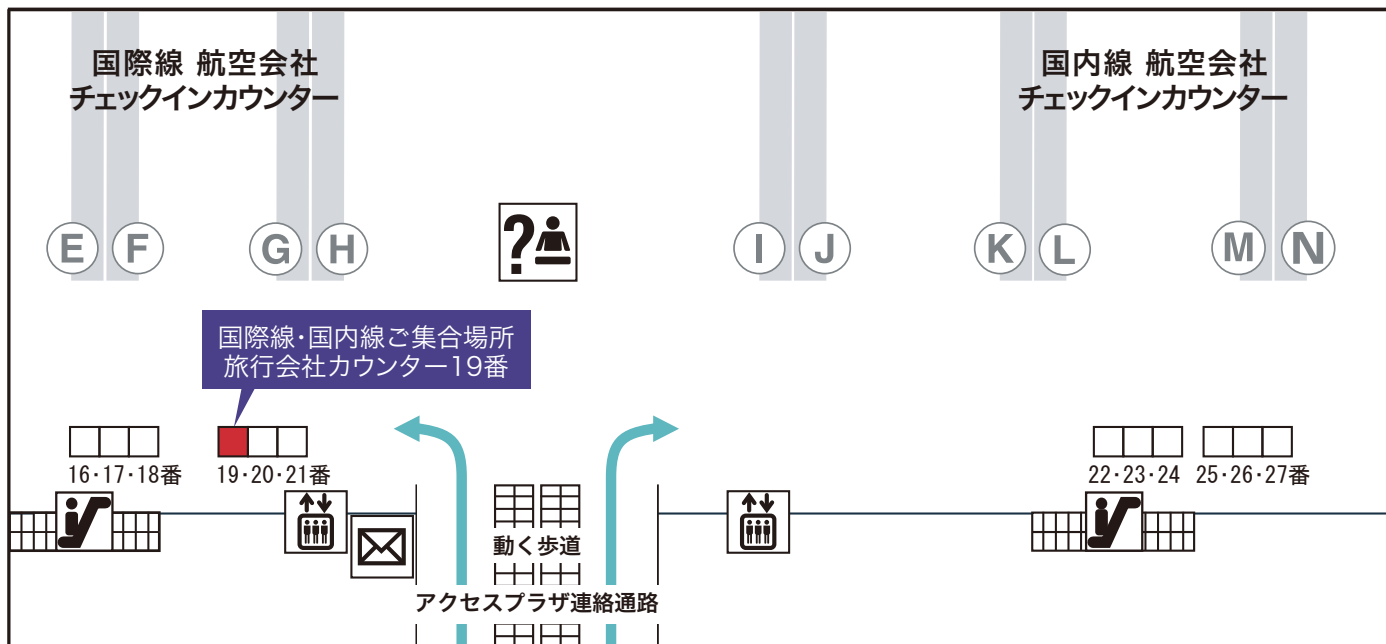

お受け取り場所のご案内

中部空港

3階出発ロビー
旅行会社カウンター19番

受取り日時

月 日 :

《ご出発当日の緊急連絡先》

(株)エアサーブ 中部空港支店 : TEL 0569-38-7212 (6:00~18:30)