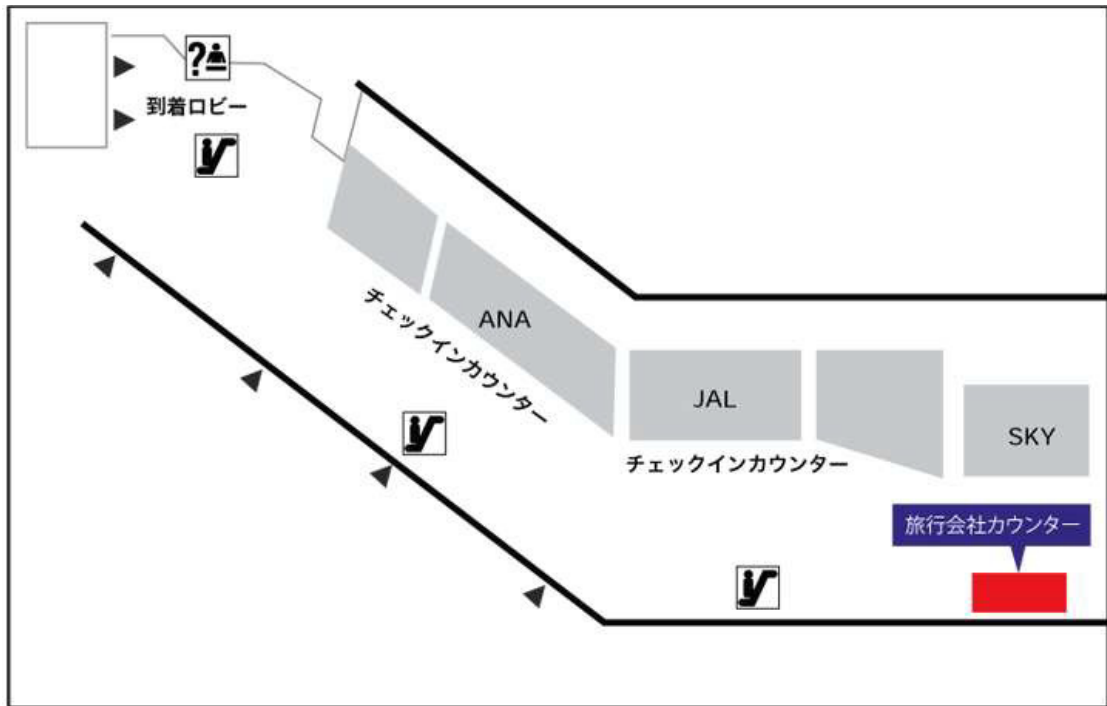

お受け取り場所のご案内

福岡空港
国内線ターミナル

国内線ターミナル1階
旅行会社カウンター

受取り日時

月 日 :

《ご出発当日の緊急連絡先》

(株)エアサーブ 福岡空港支店 : TEL092-623-2552 (6:00~15:00)