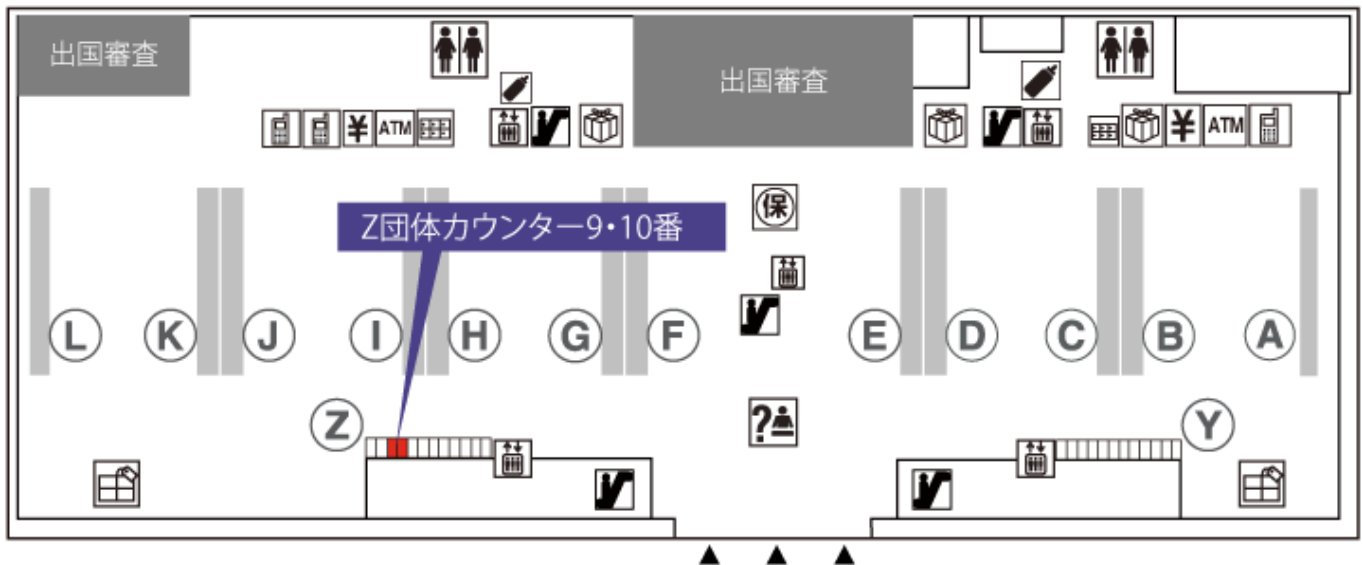

お受け取り場所のご案内

羽田空港
第3ターミナル

3階出発ロビー
Z団体カウンター9、10番

受取り日時

月 日 :

《ご出発当日の緊急連絡先》

(株)エアサーブ 羽田空港支店 : TEL03-6704-0859