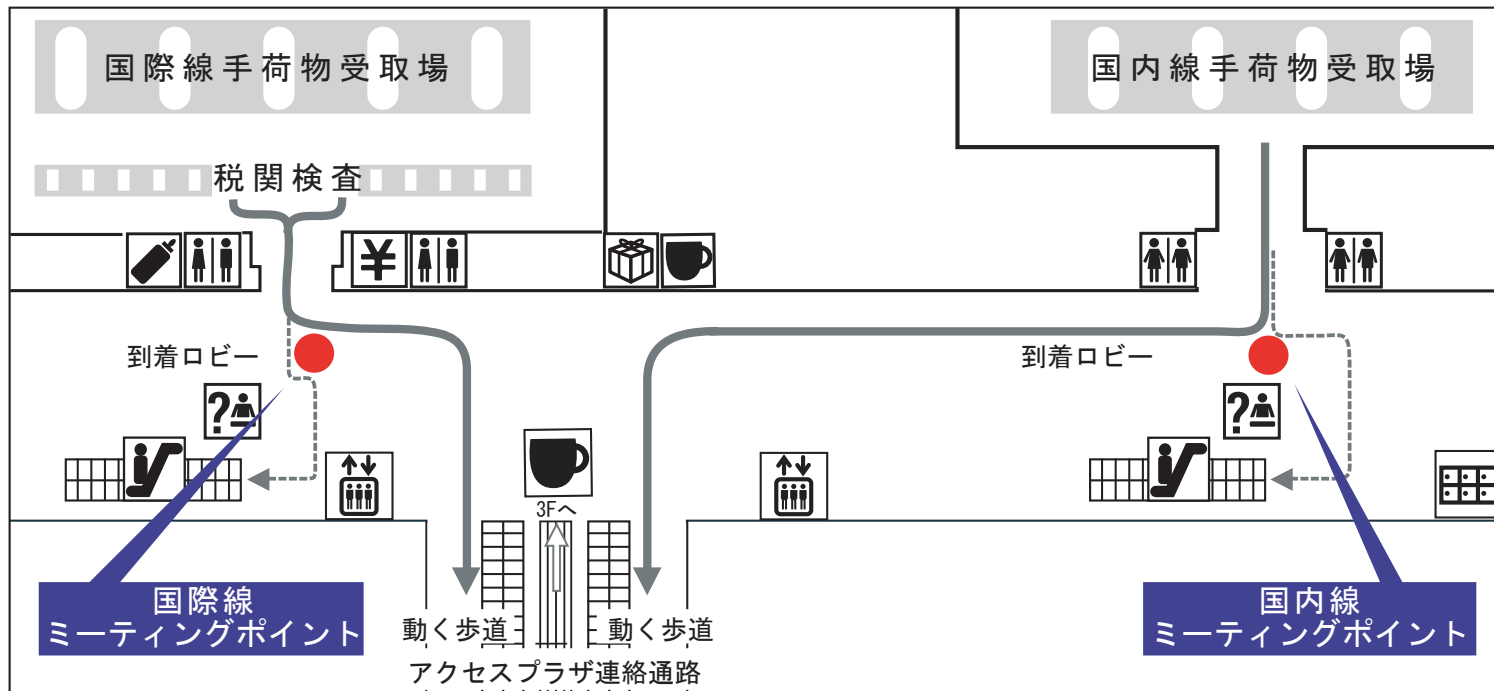

ミーティングポイントのご案内

中部国際空港旅客ターミナルビル 2階到着ロビー

スタッフが看板を掲げてお待ちしております

看板名

● 中部国際空港旅客ターミナルビル 2階到着ロビー

※中部国際空港は国際線／国内線の到着ロビーが一体となった空港です。

当日の緊急連絡先：TEL 0569-38-7212
株式会社 エアサーブ中部国際空港支店（6:30～20:00）