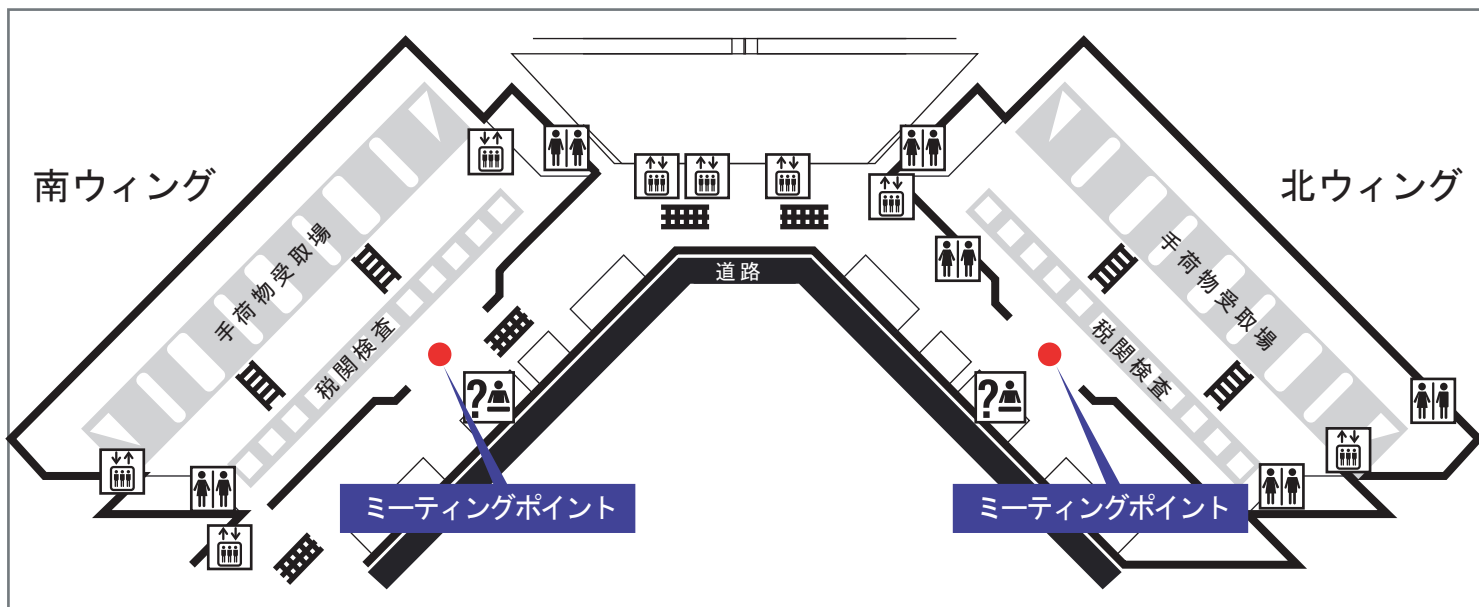

ミーティングポイントのご案内

成田空港第1ターミナルビル ミーティングポイント

スタッフが看板を掲げてお待ちしております

看板名

- 成田空港第1ターミナルビル 1階到着ロビー
ミーティングポイント 共通拡大図

- 成田空港第1ターミナルビル 1階到着ロビー

当日の緊急連絡先：TEL 0476-34-8839
株式会社 エアサーブ成田空港支店（6：30～22：00）