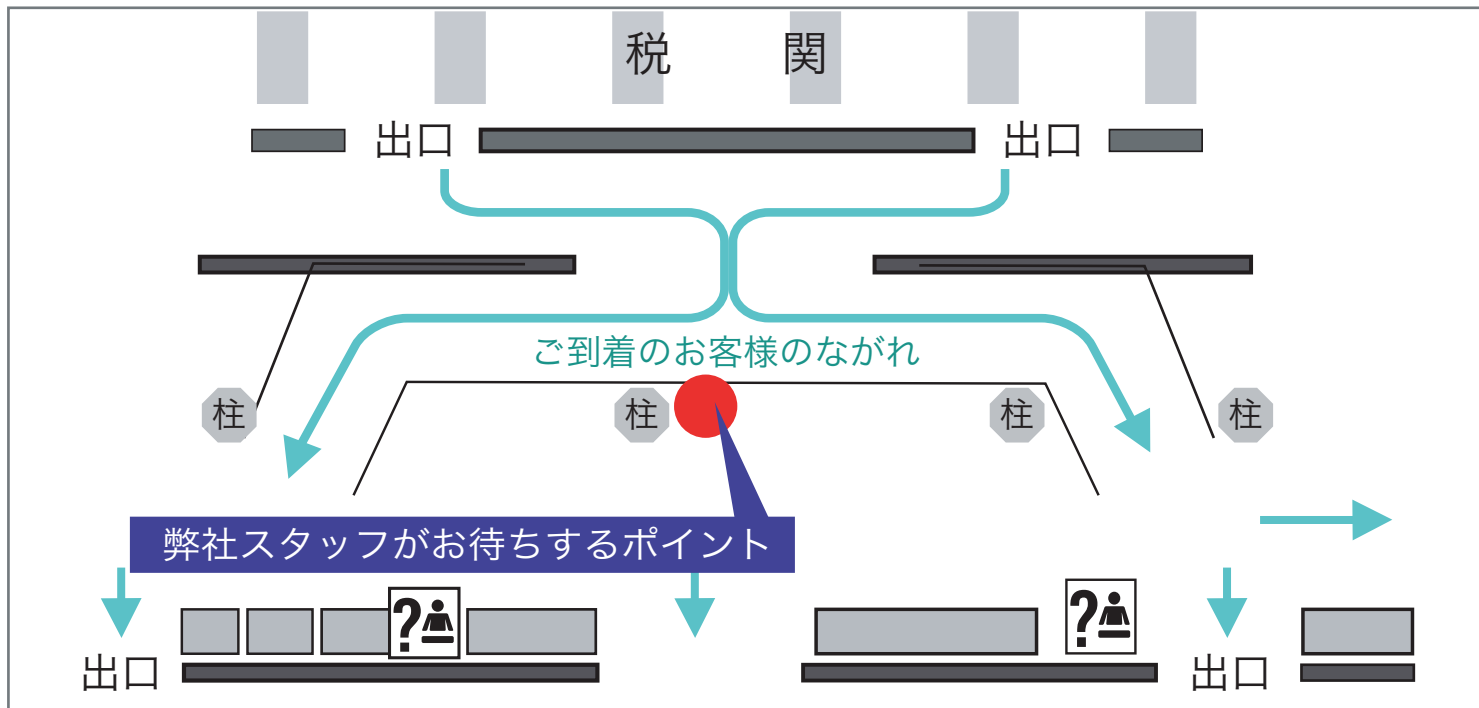

ミーティングポイントのご案内

成田空港第1ターミナルビル ミーティングポイント

スタッフが看板を掲げてお待ちしております

看板名

- 成田空港第1ターミナルビル 1階到着ロビー
ミーティングポイント 共通拡大図

- 成田空港第1ターミナルビル 1階到着ロビー

当日の緊急連絡先：TEL 0476-34-8839
株式会社 エアサーブ成田空港支店（6：30～22：00）