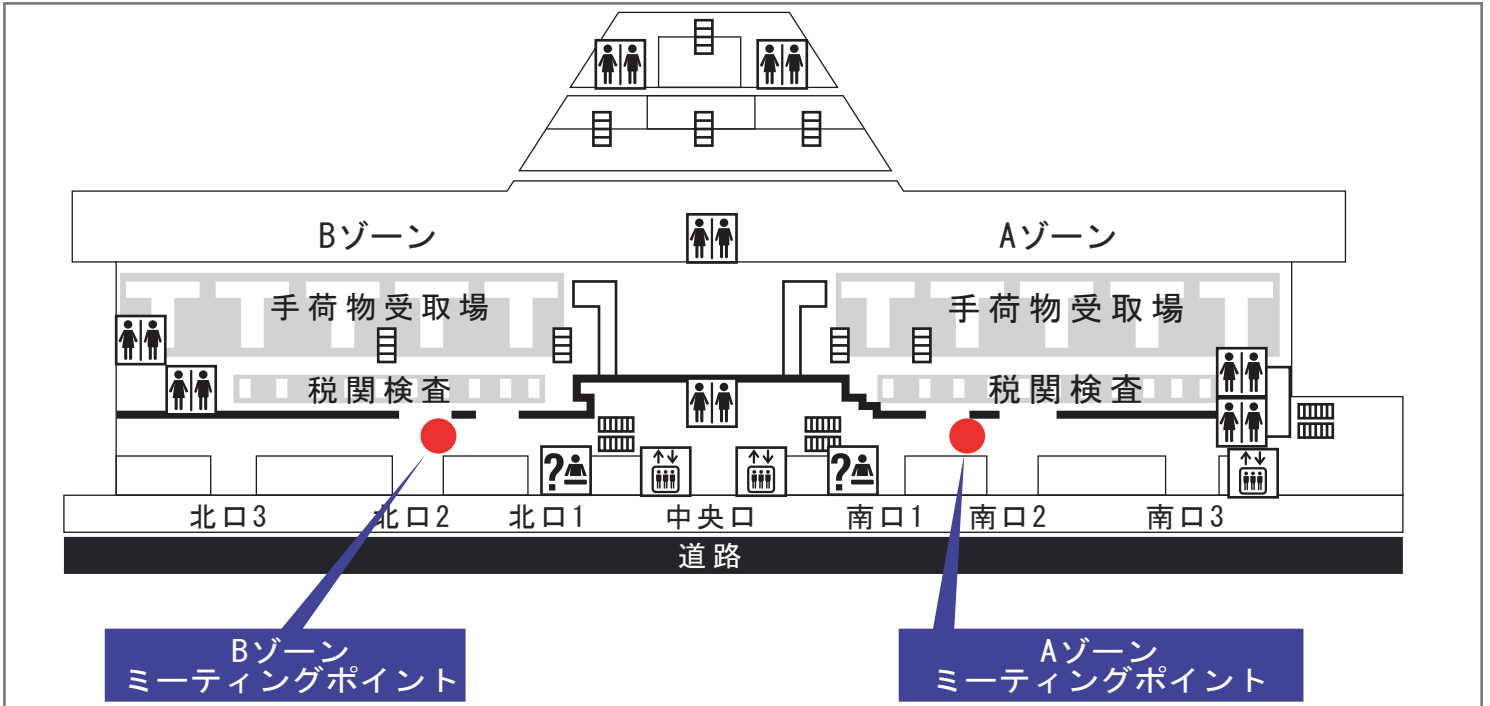

ミーティングポイントのご案内

成田空港第2ターミナルビル ミーティングポイント

スタッフが看板を掲げてお待ちしております

看板名

※ご注意

お出口は大きくAゾーン、Bゾーンに分かれております。ご到着便の受託手荷物をピックアップするターンテーブルが位置するエリアの出口をご利用頂きますようお願い致します。

- 成田空港第2ターミナルビル 1階到着ロビー
ミーティングポイント拡大図 (A、Bゾーン共通)

- 成田空港第2ターミナルビル 1階到着ロビー