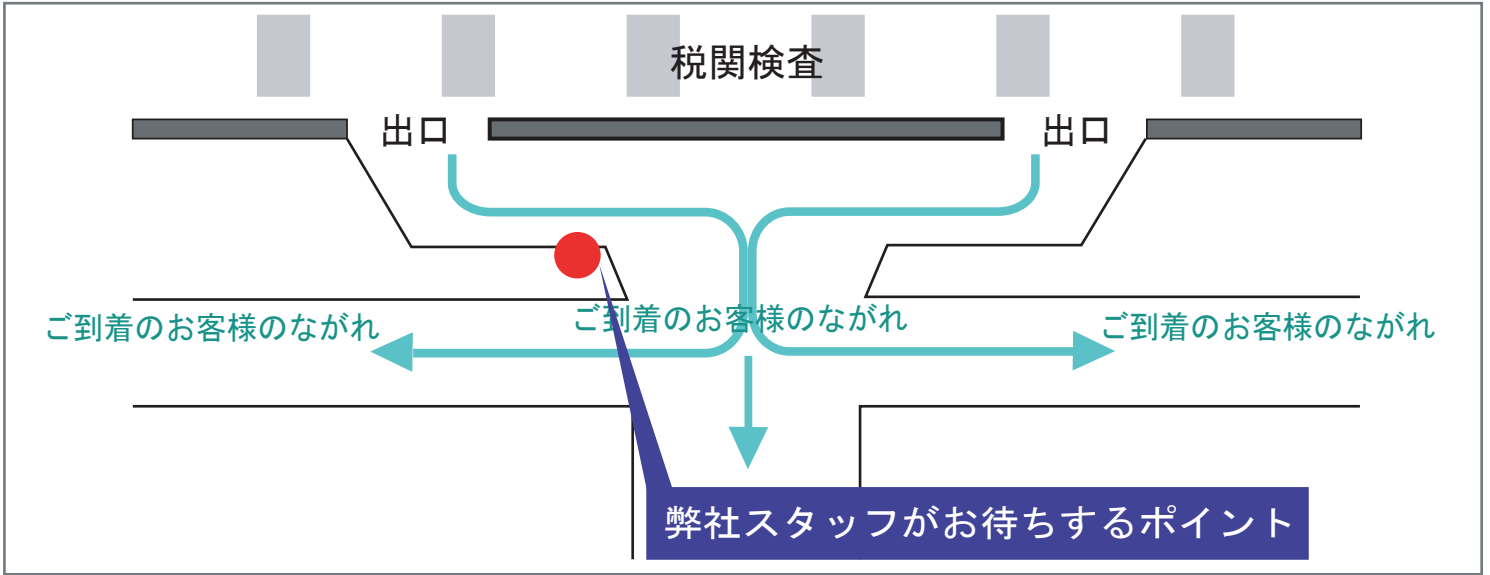

ミーティングポイントのご案内

成田空港第2ターミナルビル ミーティングポイント

スタッフが看板を掲げてお待ちしております

看板名

※ご注意

お出口は大きくAゾーン、Bゾーンに分かれております。ご到着便の受託手荷物をピックアップするターンテーブルが位置するエリアの出口をご利用頂きますようお願い致します。

- 成田空港第2ターミナルビル 1階到着ロビー
ミーティングポイント拡大図 (A、Bゾーン共通)

- 成田空港第2ターミナルビル 1階到着ロビー