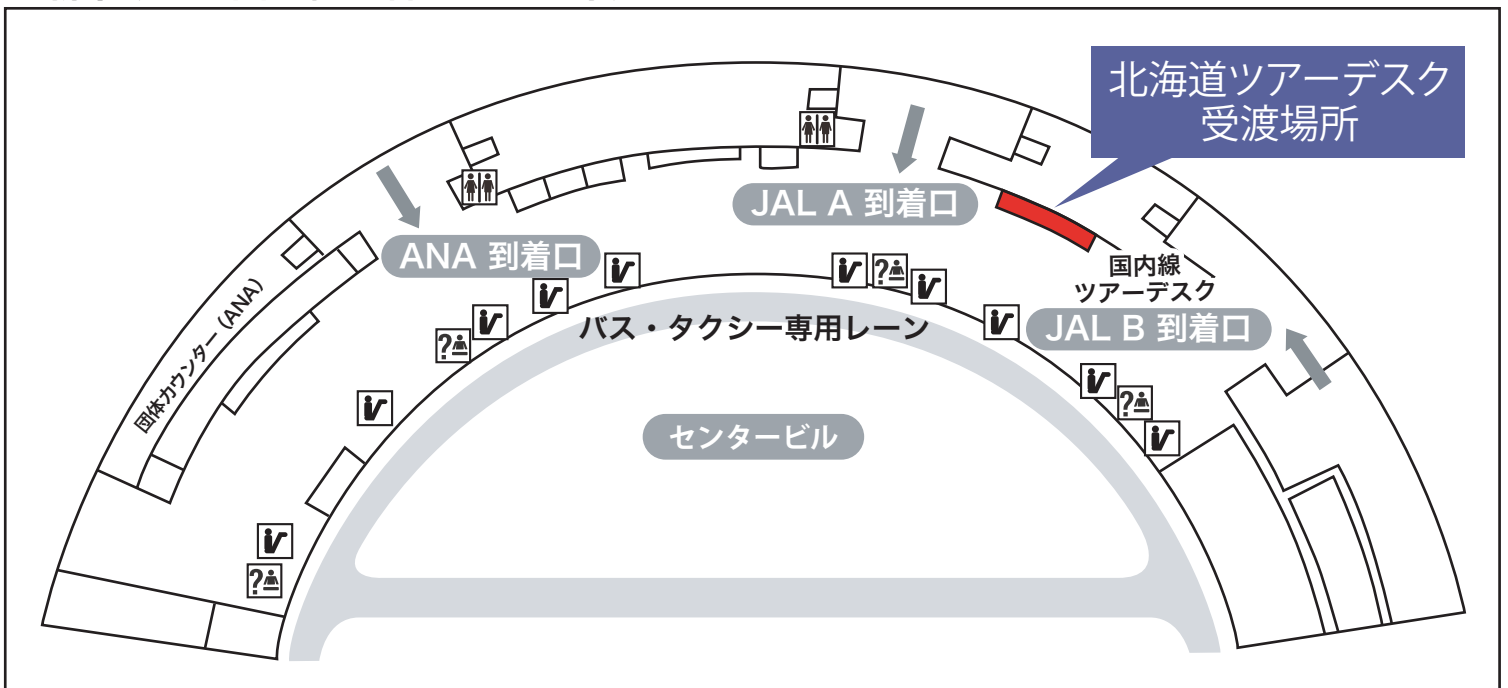

集合場所のご案内

新千歳空港国内線到着 ロビー1F中央

○ ロビー1F中央 北海道ツアーデスク

看板前

● ご集合時間 時 分

❖ 新千歳空港国内線到着ロビー1F中央

● ご出発当日の緊急連絡先: TEL0123-45-5306(8:00~20:00)
業務委託会社 アミューズメント北海道株式会社