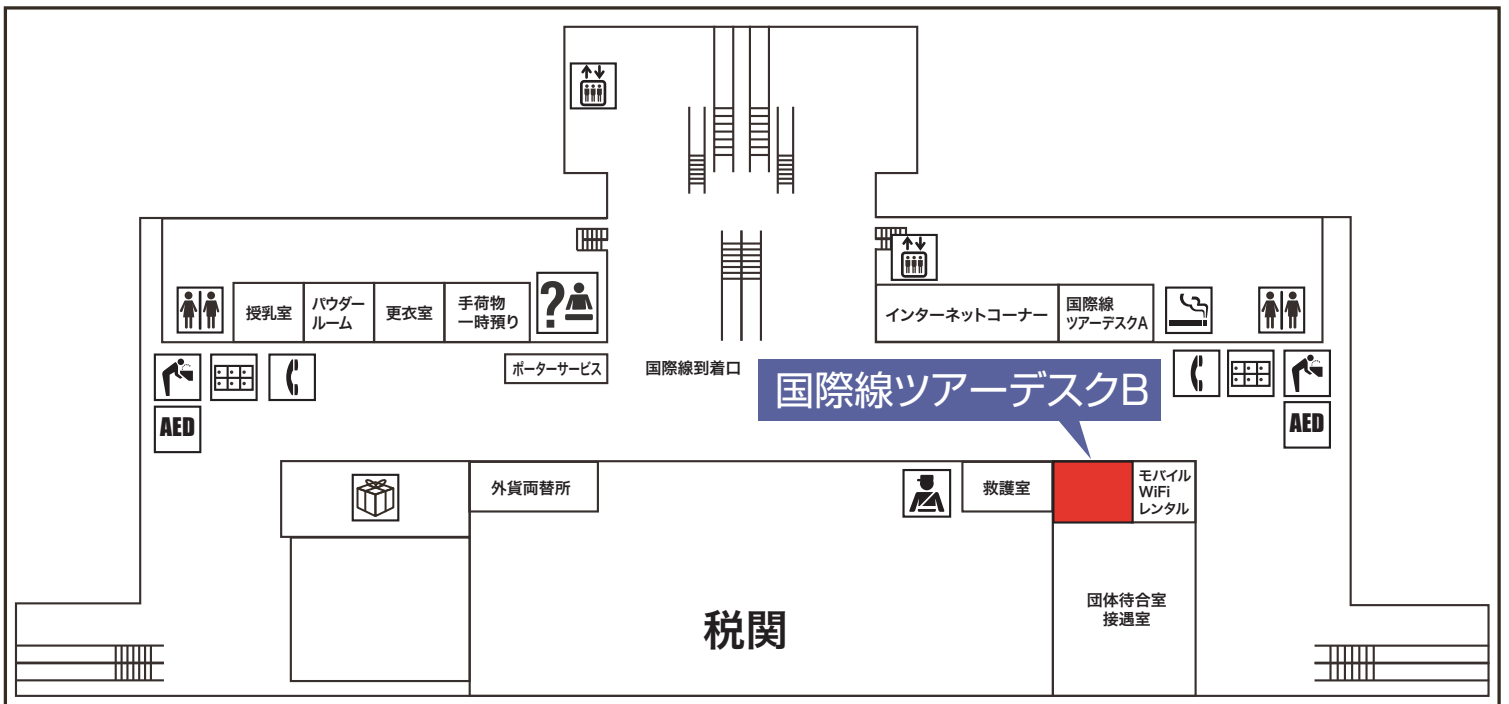

集合場所のご案内

新千歳空港国際線ターミナルビル到着ロビー2F

○ ロビー2F ツアーデスクB / HOKKAIDO SUPPORT COUNTER

看板前

● ご集合時間 _____ 時 _____ 分

❖ 新千歳空港国際線ターミナルビル到着ロビー2F

● ご出発当日の緊急連絡先: TEL0123-45-5306(8:00~20:00)
業務委託会社 アミューズメント北海道株式会社