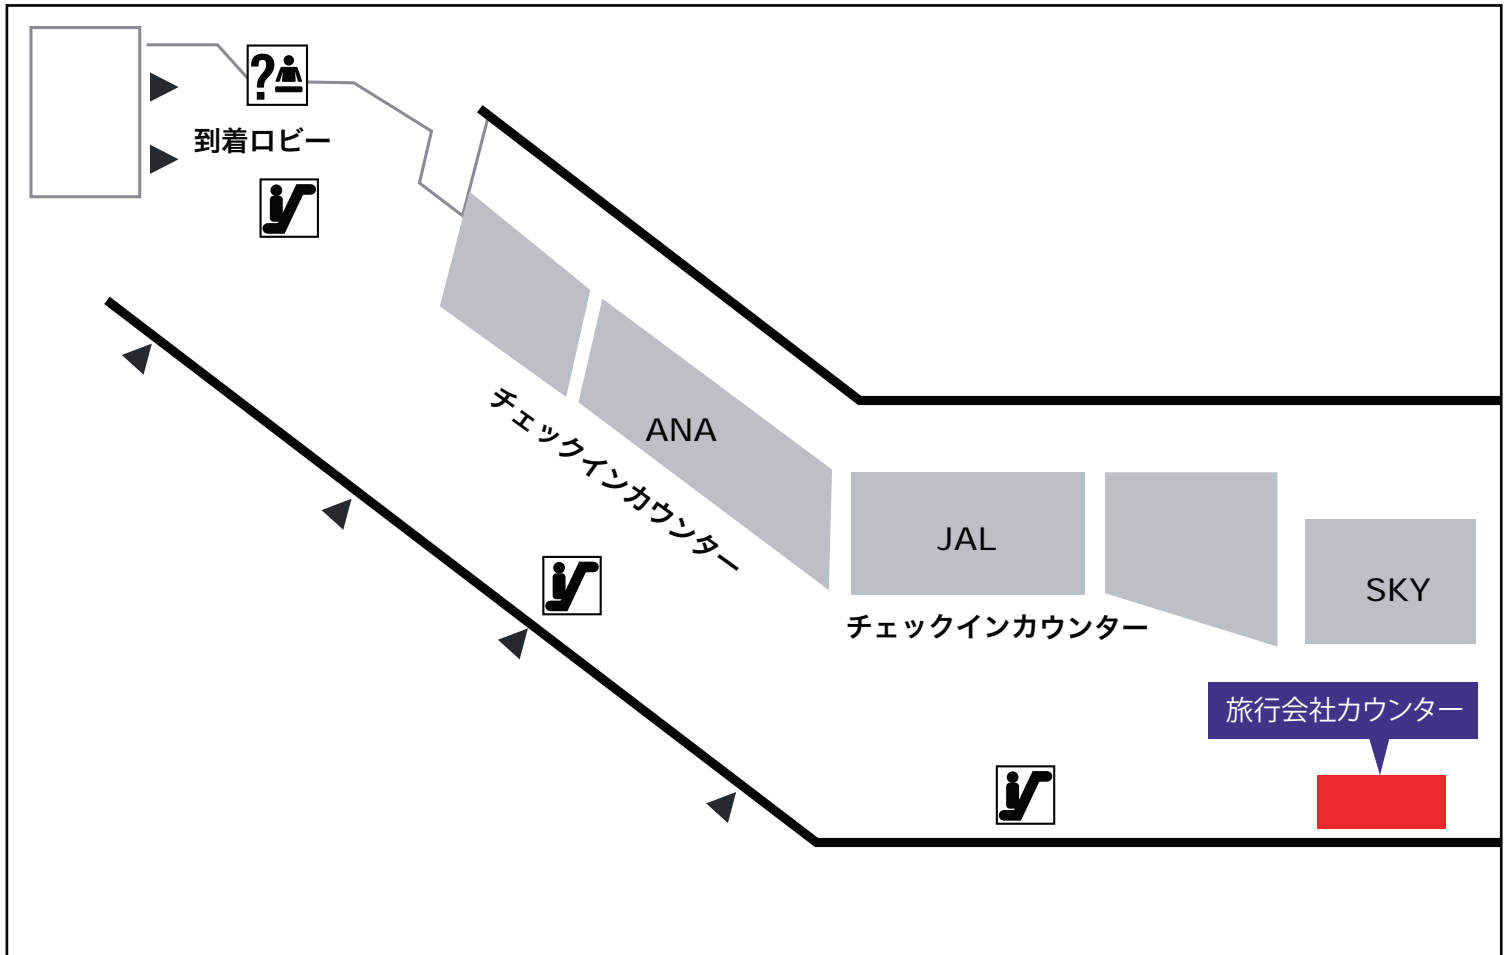

集合場所のご案内

福岡空港国内線 ターミナル1階

看板前

● ご集合時間 _____ 時 _____ 分

❖ 福岡空港国内線 ターミナル1階

● ご出発当日の緊急連絡先：TEL 092-623-2552(6:00~20:00)
株式会社 エアサーブ