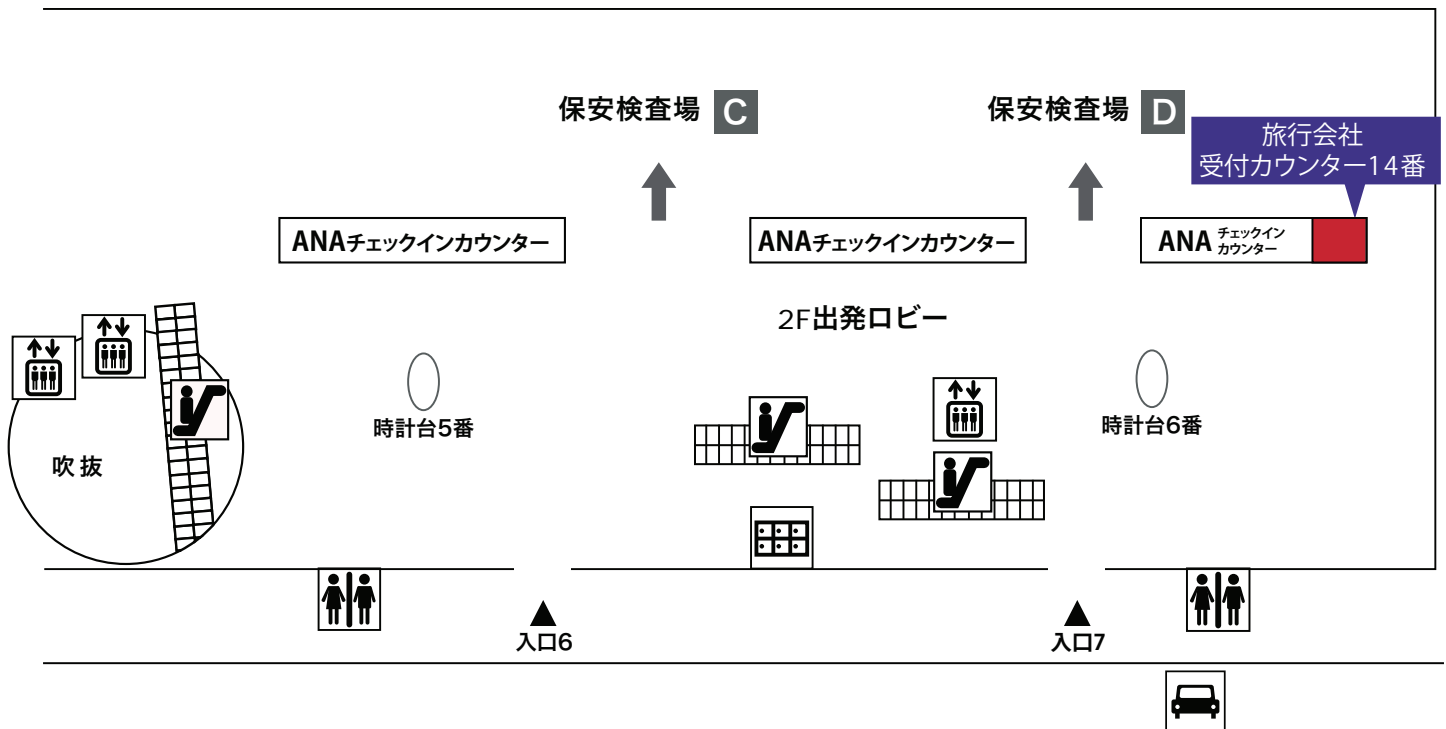

集合場所のご案内

羽田空港第2ターミナル 2階国内線出発ロビー

○ 旅行会社受付カウンター 14番

看板前

● ご集合時間 _____ 時 _____ 分

❖ 羽田空港第2ターミナル 2階国内線出発ロビー

ANA 全日本空輸・ADO エアドゥ・SNA スカイネットアジア航空

株式会社エアサーブ

TEL: 03-6704-0859 (6:00~22:00) FAX: 03-6704-0410