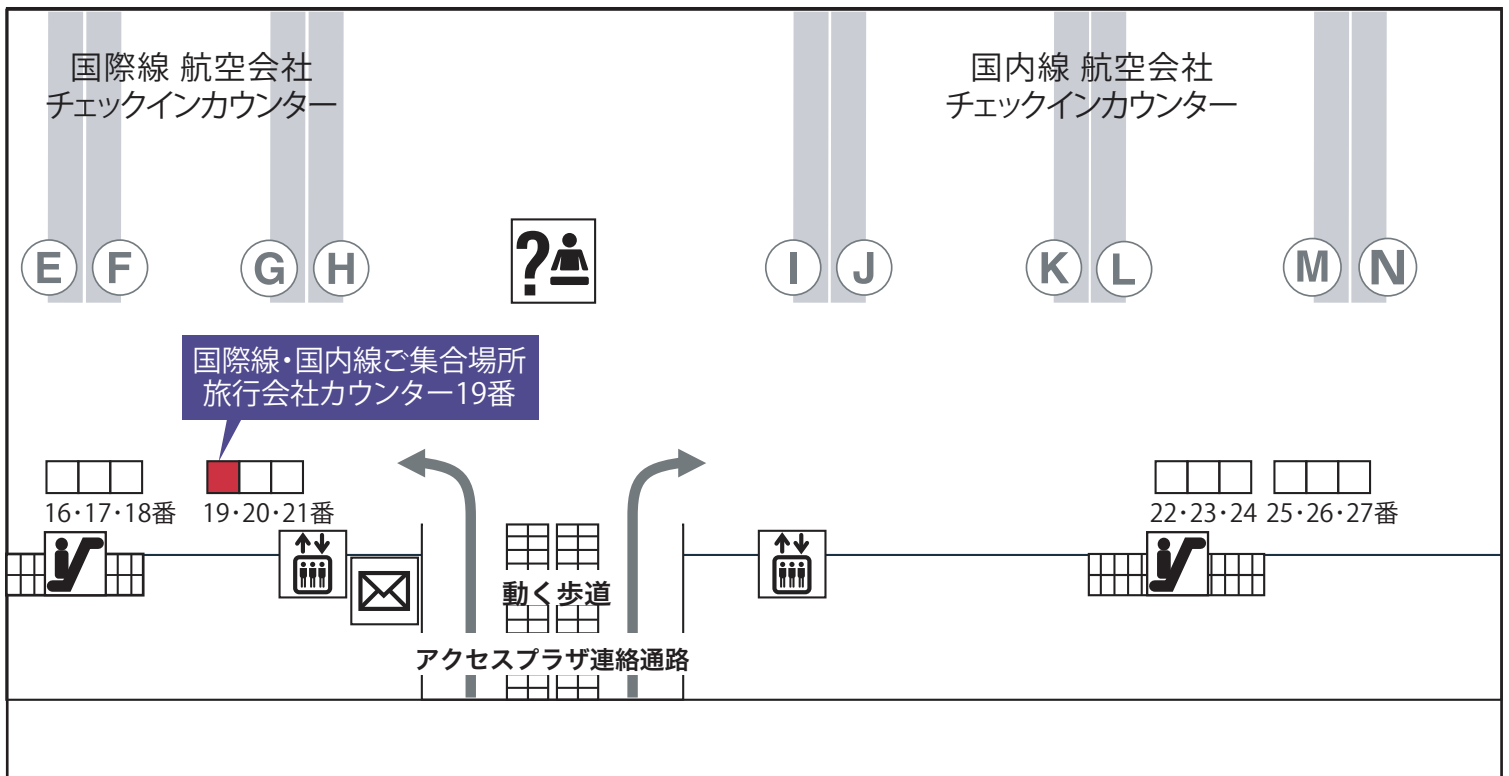

# 集合場所のご案内

## 中部国際空港旅客ターミナルビル 3階出発ロビー

○ 国際線・国内線 旅行会社カウンター19番カウンター

看板前

● ご集合時間 時 分

### 中部国際空港旅客ターミナルビル 3階出発ロビー

● ご出発当日の緊急連絡先: TEL 0569-38-7212(6:30~20:00)  
株式会社 エアサーブ