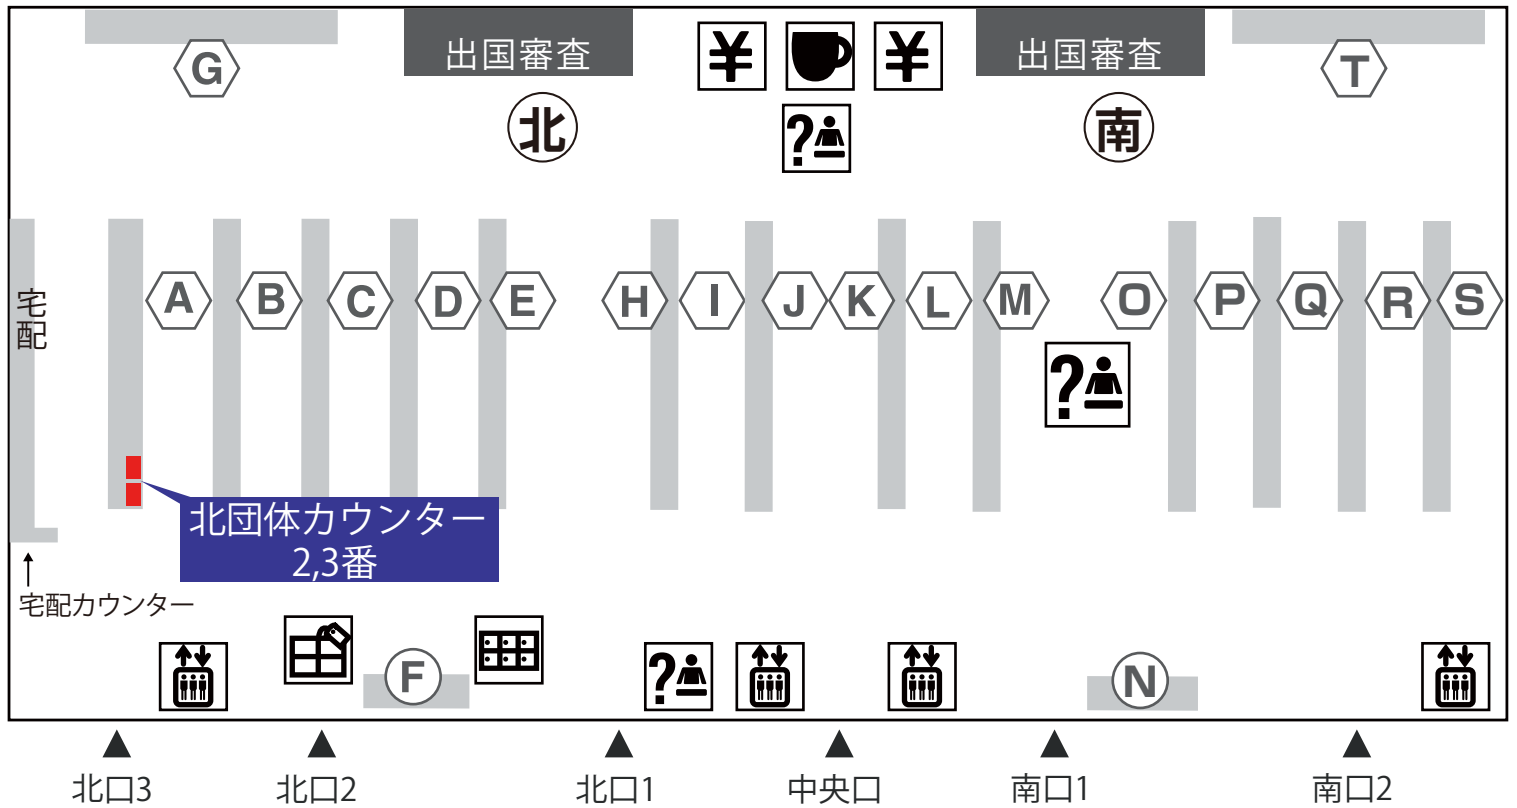

集合場所のご案内

成田空港第2ターミナルビル3階国際線出発ロビー

○ 北団体カウンター2番、3番

看板前

● ご集合時間 ———— 時 ———— 分

成田空港第2ターミナル 3階出発ロビー

第2ターミナル 北団体カウンター2、3番

- | | | |
|------------------------|-------------------|---------------|
| AA アメリカン航空 | GE トランスアジア航空 | PX ニューギニア航空 |
| AI エア・インディア | IR イラン航空 | QF カンタス航空 |
| AY フィンランド航空 | IT タイガーエア台湾 | QR カタール航空 |
| BA ブリティッシュ・エアウェイズ | JF ジェットアジア・エアウェイズ | S7 S7航空 |
| BG ビーマン・バングラデッシュ航空(運休) | JL 日本航空 | TN エアタヒチヌイ航空 |
| CI チャイナエアライン | MF アモイ航空 | TZ スクート |
| CX キャセイパシフィック航空 | NX エアマカオ | UL スリランカ航空 |
| DM アジアンエア | MH マレーシア航空 | XJ タイ・エアアジアX |
| D7 エアアジアX | MU 中国東方航空 | ZE イースター航空 |
| EK エミレーツ航空 | PK パキスタン国際航空 | 5J セブパシフィック航空 |
| FJ フィジーエアウェイズ | PR フィリピン航空 | |

● ご出発当日の緊急連絡先：TEL0476-34-8839 (6:30~22:00)
株式会社エアサーブ